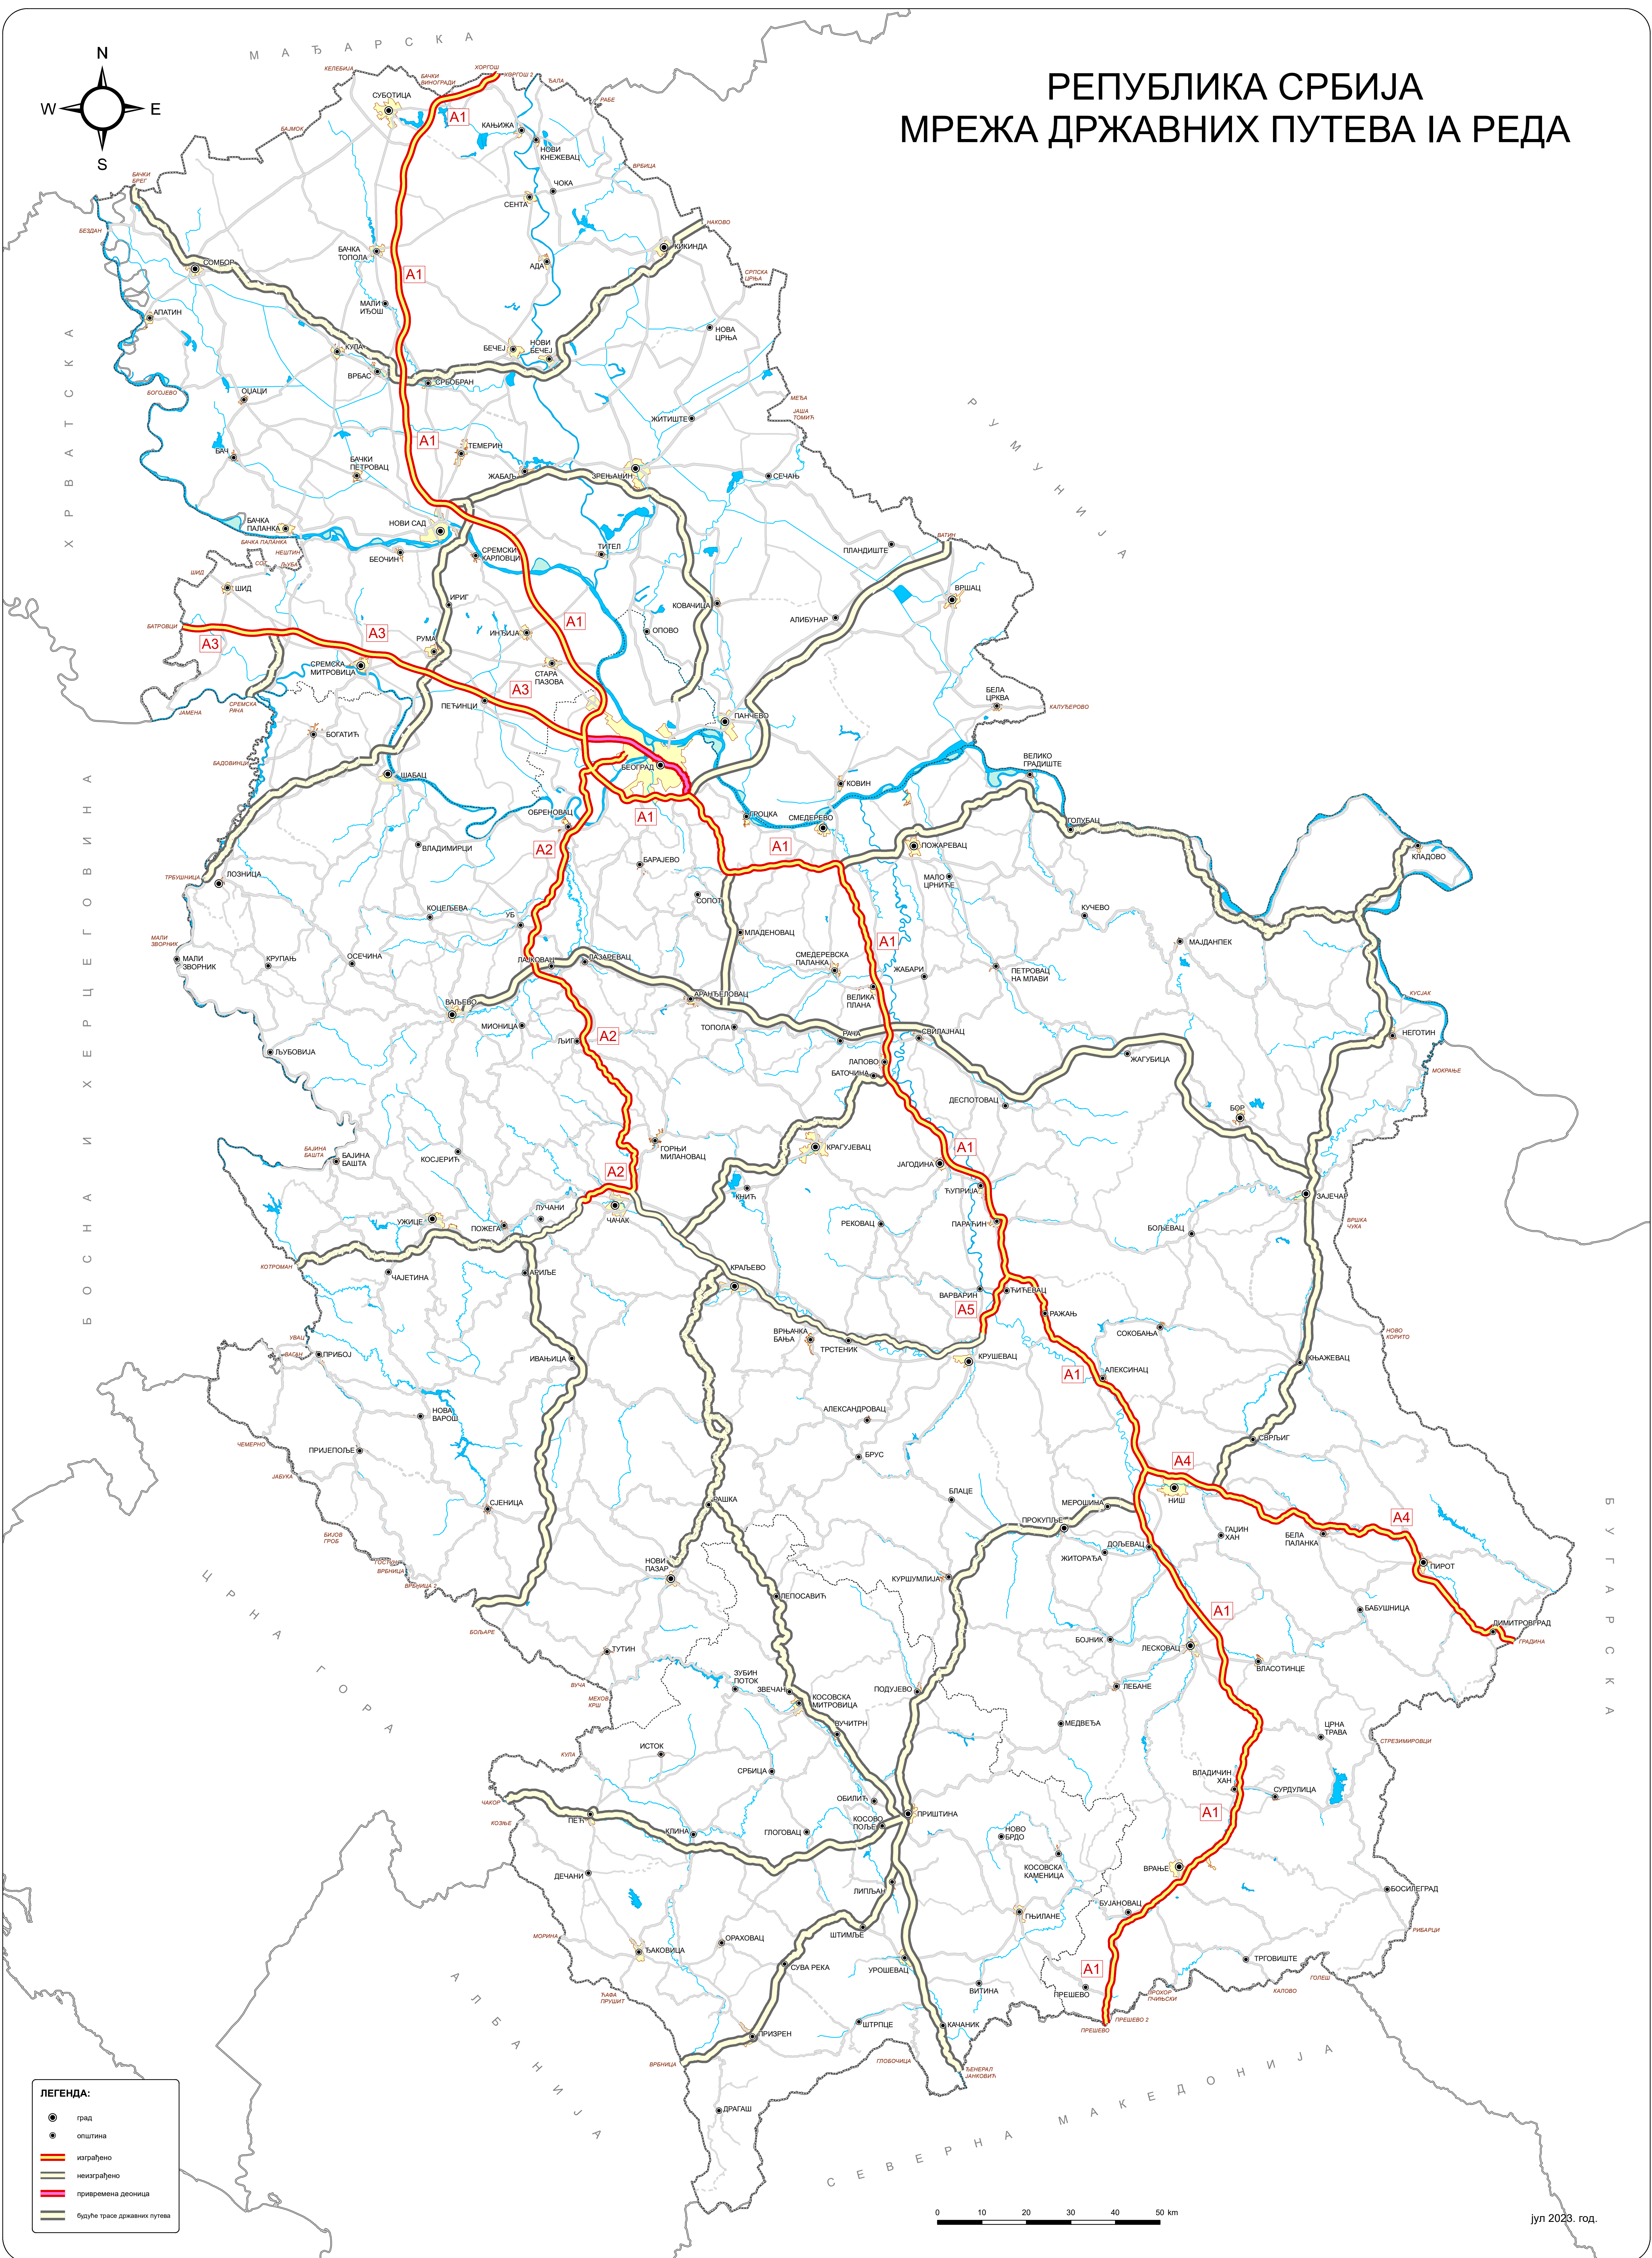

РЕПУБЛИКА СРБИЈА МРЕЖА ДРЖАВНИХ ПУТЕВА IА РЕДА

ЛЕГЕНДА:

- град
- општина
- изграђено
- неизграђено
- привремена деоница
- будуће трасе државних путева