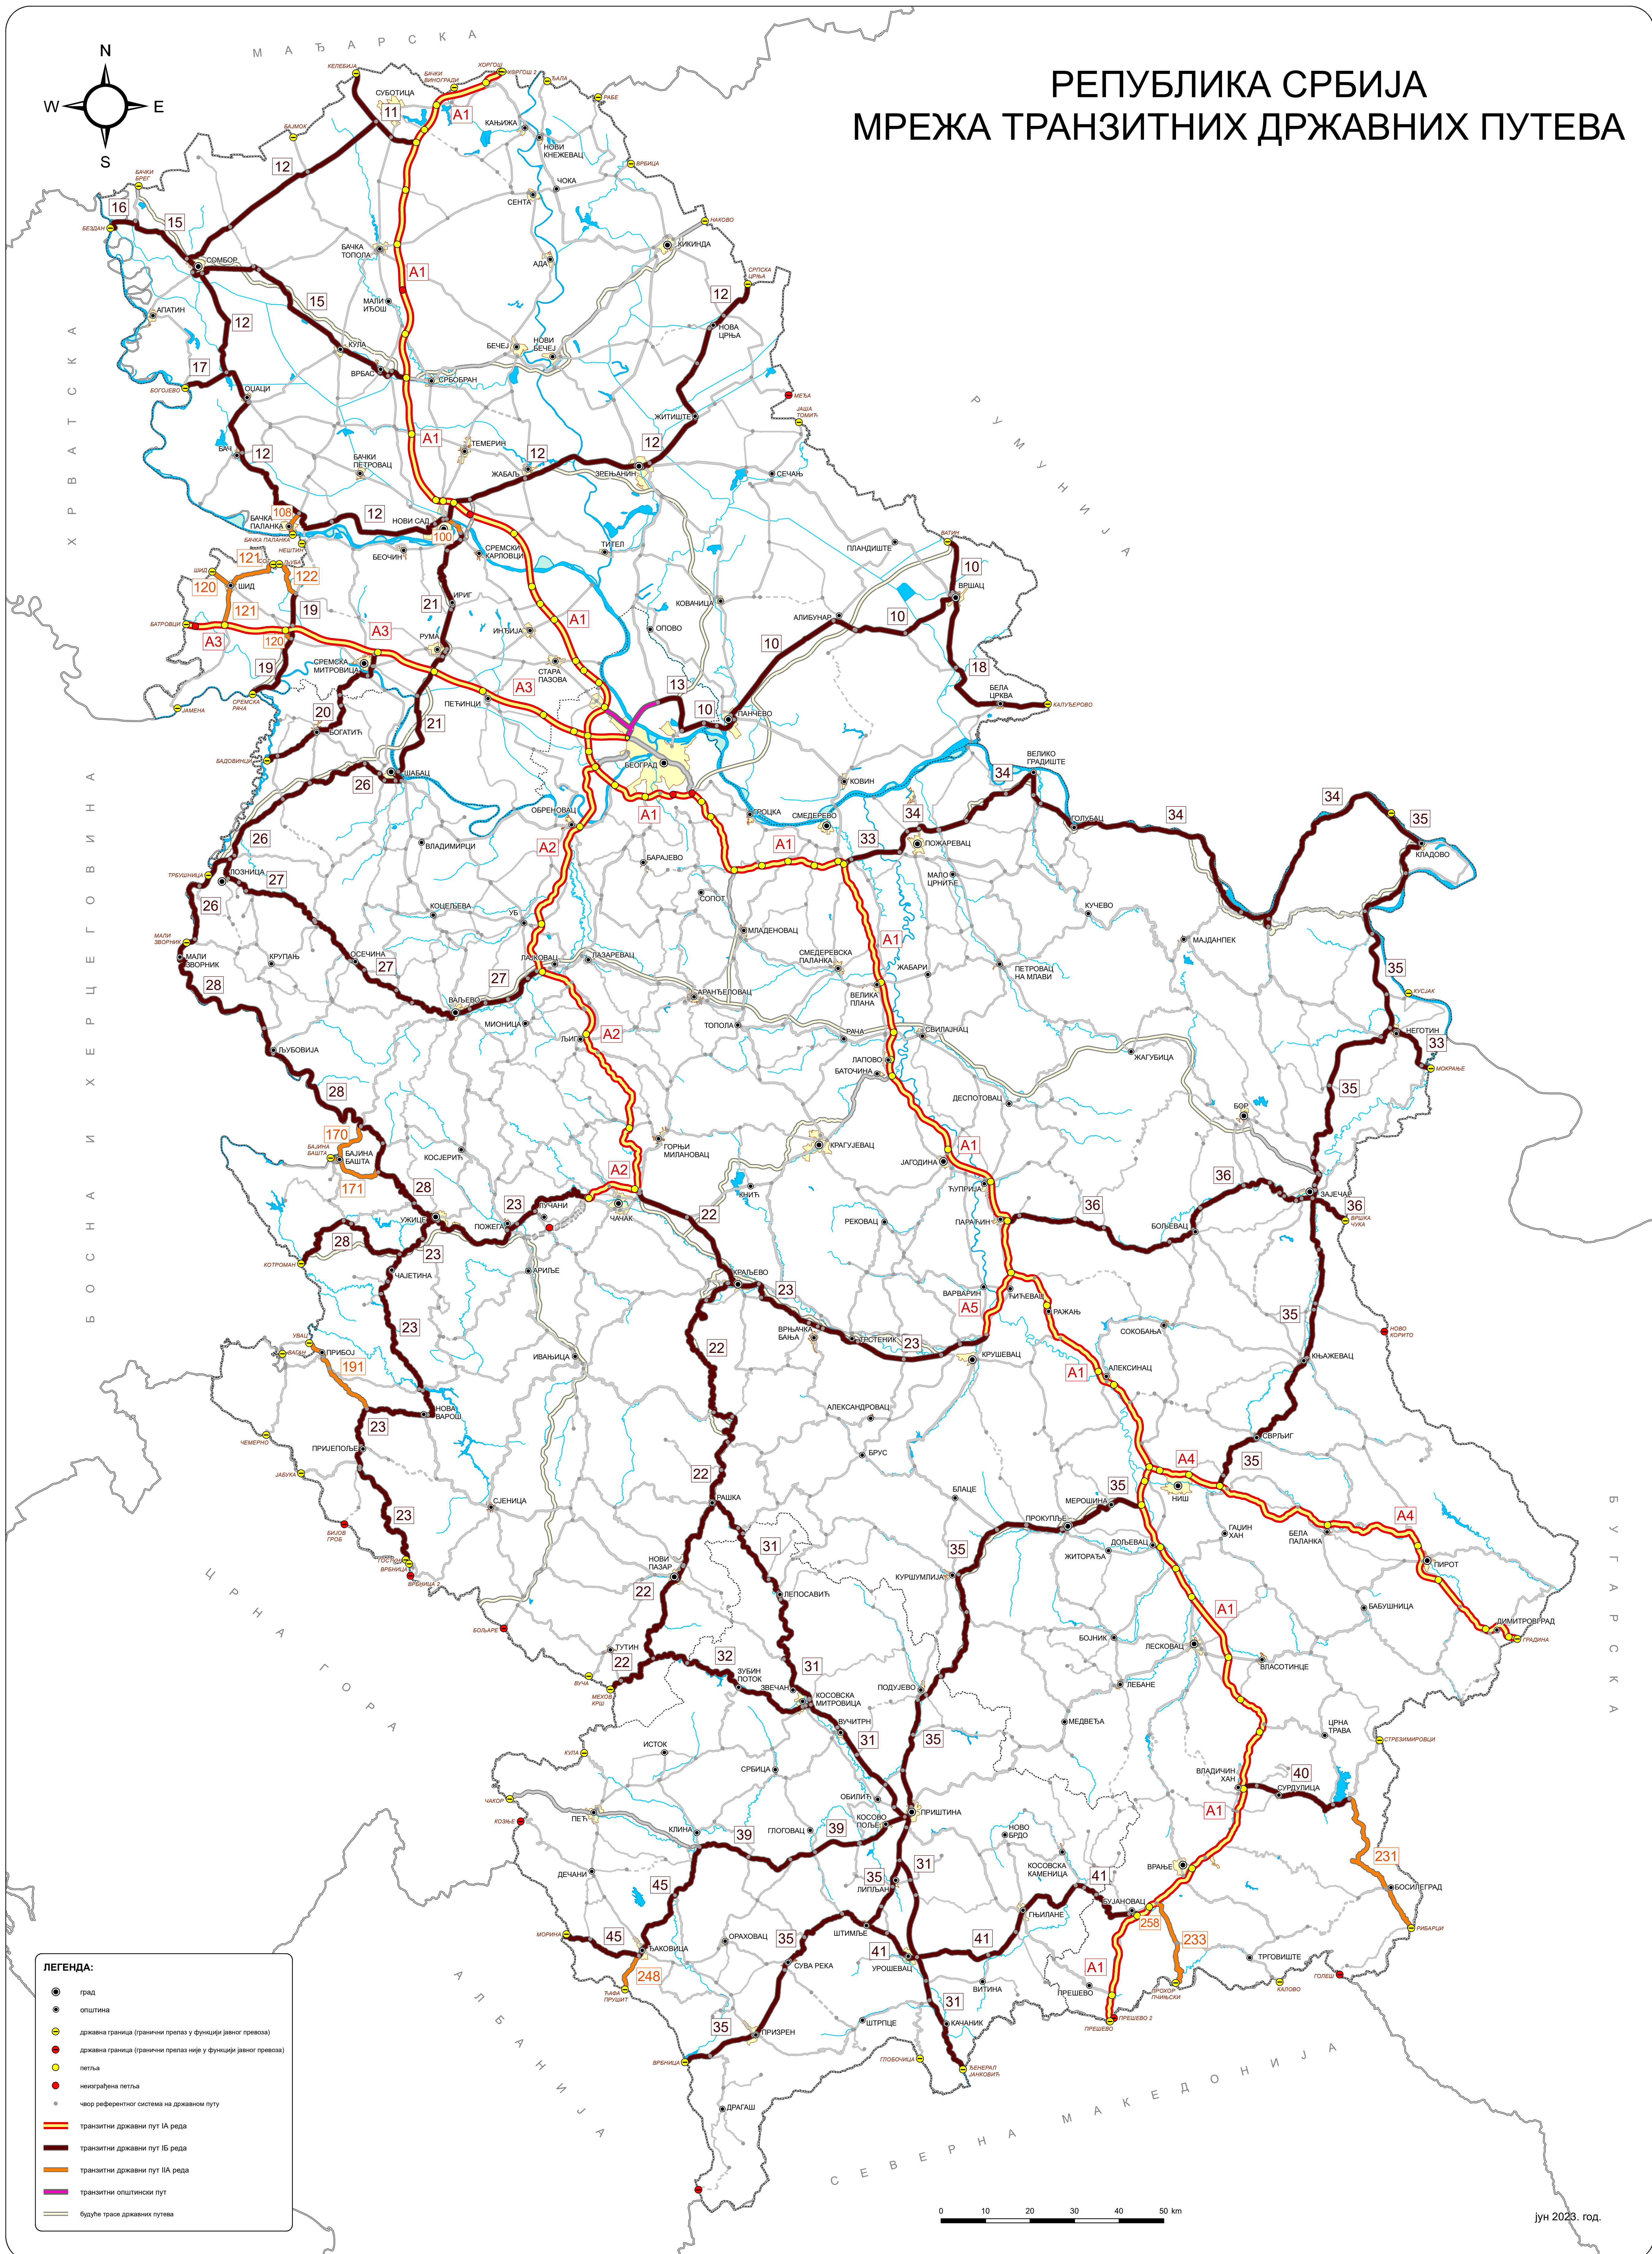

РЕПУБЛИКА СРБИЈА МРЕЖА ТРАНЗИТНИХ ДРЖАВНИХ ПУТЕВА

- ЛЕГЕНДА:**
- град
 - општина
 - државна граница (гранични прелаз у функцији јавног превоза)
 - државна граница (гранични прелаз није у функцији јавног превоза)
 - петља
 - неизграђена петља
 - чвор референтног система на државном путу
 - транзитни државни пут IA реда
 - транзитни државни пут IB реда
 - транзитни државни пут IIA реда
 - транзитни државни пут IIAA реда
 - транзитни општински пут
 - будуће граде државних путева