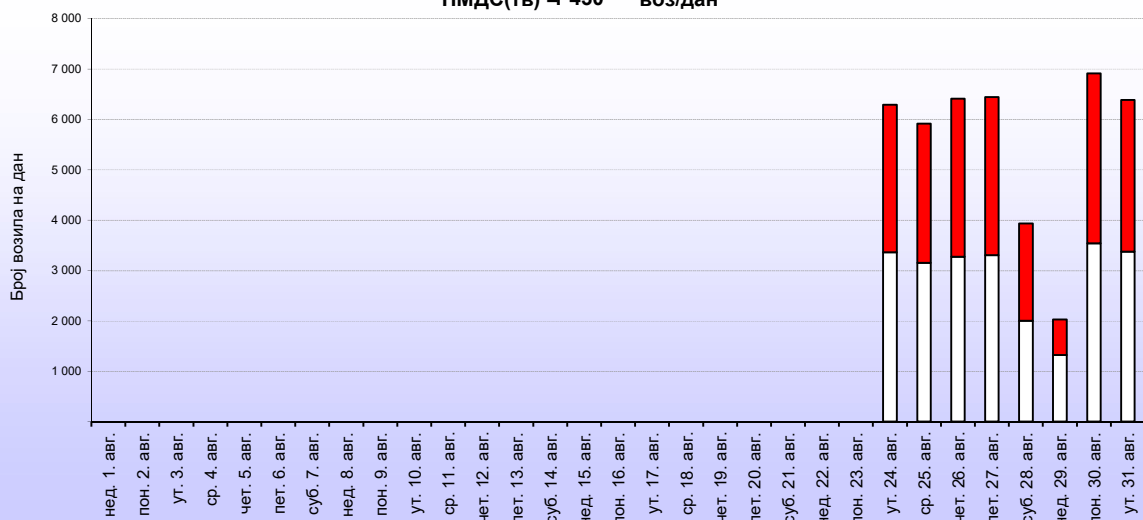

ПМДС(тв) № 430 воз/дан

ПРОТОК ВОЗИЛА ПО ДАНИМА

Бројачко место : **Обилазница Београда**

Пут број : **IA-1**

Деоница : **петља Батајница - петља Београд**