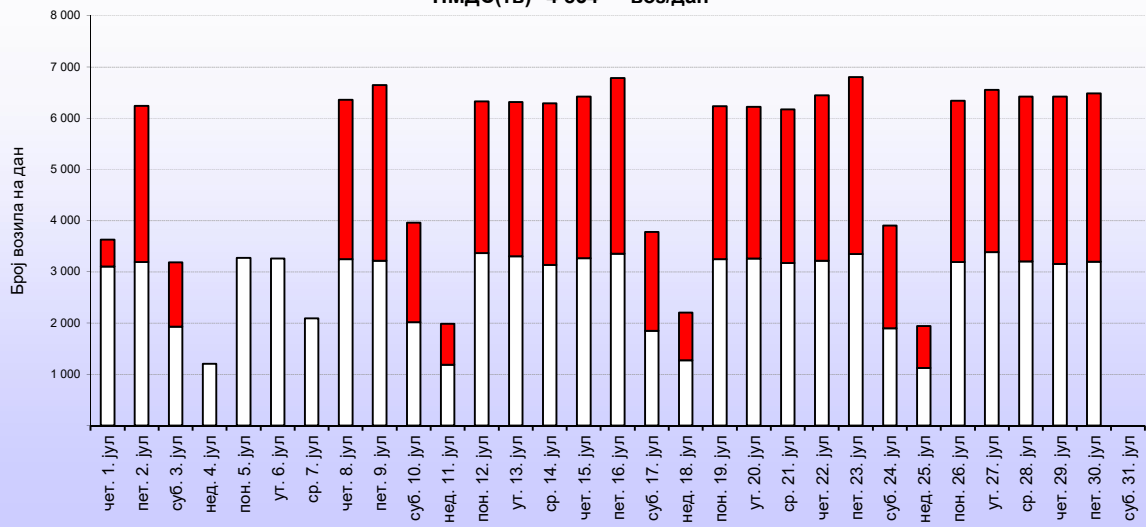

ПМДС(тв) =4 834 воз/дан

ПРОТОК ВОЗИЛА ПО ДАНИМА

Бројачко место : **Обилазница Београда**

Пут број : **IA-1**

Деоница : **петља Батајница - петља Београд**

Дан	1	2	3	4	5	6	7	8	9	10	11	12	13	14	15	16	17	18	19	20	21	22	23	24	Укупно	Мах	Час
213	0	0	0	0	0	0	0	0	0	0	0	0	0	0	0	0	0	0	0	0	0	0	0	0	0	0	1
нед. 1. авг.	0	0	0	0	0	0	0	0	0	0	0	0	0	0	0	0	0	0	0	0	0	0	0	0	0	0	1
214	0	0	0	0	0	0	0	0	0	0	0	0	0	0	0	0	0	0	0	0	0	0	0	0	0	0	1
пон. 2. авг.	0	0	0	0	0	0	0	0	0	0	0	0	0	0	0	0	0	0	0	0	0	0	0	0	0	0	1
215	0	0	0	0	0	0	0	0	0	0	0	0	0	0	0	0	0	0	0	0	0	0	0	0	0	0	1
ут. 3. авг.	0	0	0	0	0	0	0	0	0	0	0	0	0	0	0	0	0	0	0	0	0	0	0	0	0	0	1
216	0	0	0	0	0	0	0	0	0	0	0	0	0	0	0	0	0	0	0	0	0	0	0	0	0	0	1
ср. 4. авг.	0	0	0	0	0	0	0	0	0	0	0	0	0	0	0	0	0	0	0	0	0	0	0	0	0	0	1
217	0	0	0	0	0	0	0	0	0	0	0	0	0	0	0	0	0	0	0	0	0	0	0	0	0	0	1
чет. 5. авг.	0	0	0	0	0	0	0	0	0	0	0	0	0	0	0	0	0	0	0	0	0	0	0	0	0	0	1
218	0	0	0	0	0	0	0	0	0	0	0	0	0	0	0	0	0	0	0	0	0	0	0	0	0	0	1
пет. 6. авг.	0	0	0	0	0	0	0	0	0	0	0	0	0	0	0	0	0	0	0	0	0	0	0	0	0	0	1
219	0	0	0	0	0	0	0	0	0	0	0	0	0	0	0	0	0	0	0	0	0	0	0	0	0	0	1
суб. 7. авг.	0	0	0	0	0	0	0	0	0	0	0	0	0	0	0	0	0	0	0	0	0	0	0	0	0	0	1
220	0	0	0	0	0	0	0	0	0	0	0	0	0	0	0	0	0	0	0	0	0	0	0	0	0	0	1
нед. 8. авг.	0	0	0	0	0	0	0	0	0	0	0	0	0	0	0	0	0	0	0	0	0	0	0	0	0	0	1
221	0	0	0	0	0	0	0	0	0	0	0	0	0	0	0	0	0	0	0	0	0	0	0	0	0	0	1
пон. 9. авг.	0	0	0	0	0	0	0	0	0	0	0	0	0	0	0	0	0	0	0	0	0	0	0	0	0	0	1
222	0	0	0	0	0	0	0	0	0	0	0	0	0	0	0	0	0	0	0	0	0	0	0	0	0	0	1
ут. 10. авг.	0	0	0	0	0	0	0	0	0	0	0	0	0	0	0	0	0	0	0	0	0	0	0	0	0	0	1
223	0	0	0	0	0	0	0	0	0	0	0	0	0	0	0	0	0	0	0	0	0	0	0	0	0	0	1
ср. 11. авг.	0	0	0	0	0	0	0	0	0	0	0	0	0	0	0	0	0	0	0	0	0	0	0	0	0	0	1
224	0	0	0	0	0	0	0	0	0	0	0	0	0	0	0	0	0	0	0	0	0	0	0	0	0	0	1
чет. 12. авг.	0	0	0	0	0	0	0	0	0	0	0	0	0	0	0	0	0	0	0	0	0	0	0	0	0	0	1
225	0	0	0	0	0	0	0	0	0	0	0	0	0	0	0	0	0	0	0	0	0	0	0	0	0	0	1
пет. 13. авг.	0	0	0	0	0	0	0	0	0	0	0	0	0	0	0	0	0	0	0	0	0	0	0	0	0	0	1
226	0	0	0	0	0	0	0	0	0	0	0	0	0	0	0	0	0	0	0	0	0	0	0	0	0	0	1
суб. 14. авг.	0	0	0	0	0	0	0	0	0	0	0	0	0	0	0	0	0	0	0	0	0	0	0	0	0	0	1
227	0	0	0	0	0	0	0	0	0	0	0	0	0	0	0	0	0	0	0	0	0	0	0	0	0	0	1
нед. 15. авг.	0	0	0	0	0	0	0	0	0	0	0	0	0	0	0	0	0	0	0	0	0	0	0	0	0	0	1
228	0	0	0	0	0	0	0	0	0	0	0	0	0	0	0	0	0	0	0	0	0	0	0	0	0	0	1
пон. 16. авг.	0	0	0	0	0	0	0	0	0	0	0	0	0	0	0	0	0	0	0	0	0	0	0	0	0	0	1
229	0	0	0	0	0	0	0	0	0	0	0	0	0	0	0	0	0	0	0	0	0	0	0	0	0	0	1
ут. 17. авг.	0	0	0	0	0	0	0	0	0	0	0	0	0	0	0	0	0	0	0	0	0	0	0	0	0	0	1
230	0	0	0	0	0	0	0	0	0	0	0	0	0	0	0	0	0	0	0	0	0	0	0	0	0	0	1
ср. 18. авг.	0	0	0	0	0	0	0	0	0	0	0	0	0	0	0	0	0	0	0	0	0	0	0	0	0	0	1
231	0	0	0	0	0	0	0	0	0	0	0	0	0	0	0	0	0	0	0	0	0	0	0	0	0	0	1
чет. 19. авг.	0	0	0	0	0	0	0	0	0	0	0	0	0	0	0	0	0	0	0	0	0	0	0	0	0	0	1
232	0	0	0	0	0	0	0	0	0	0	0	0	0	0	0	0	0	0	0	0	0	0	0	0	0	0	1
пет. 20. авг.	0	0	0	0	0	0	0	0	0	0	0	0	0	0	0	0	0	0	0	0	0	0	0	0	0	0	1
233	0	0	0	0	0	0	0	0	0	0	0	0	0	0	0	0	0	0	0	0	0	0	0	0	0	0	1
суб. 21. авг.	0	0	0	0	0	0	0	0	0	0	0	0	0	0	0	0	0	0	0	0	0	0	0	0	0	0	1
234	0	0	0	0	0	0	0	0	0	0	0	0	0	0	0	0	0	0	0	0	0	0	0	0	0	0	1
нед. 22. авг.	0	0	0	0	0	0	0	0	0	0	0	0	0	0	0	0	0	0	0	0	0	0	0	0	0	0	1
235	0	0	0	0	0	0	0	0	0	0	0	0	0	0	0	0	0	0	0	0	0	0	0	0	0	0	1
пон. 23. авг.	0	0	0	0	0	0	0	0	0	0	0	0	0	0	0	0	0	0	0	0	0	0	0	0	0	0	1

Укупан саобраћај :	смер 1 :	23 331	воз.	Укупан