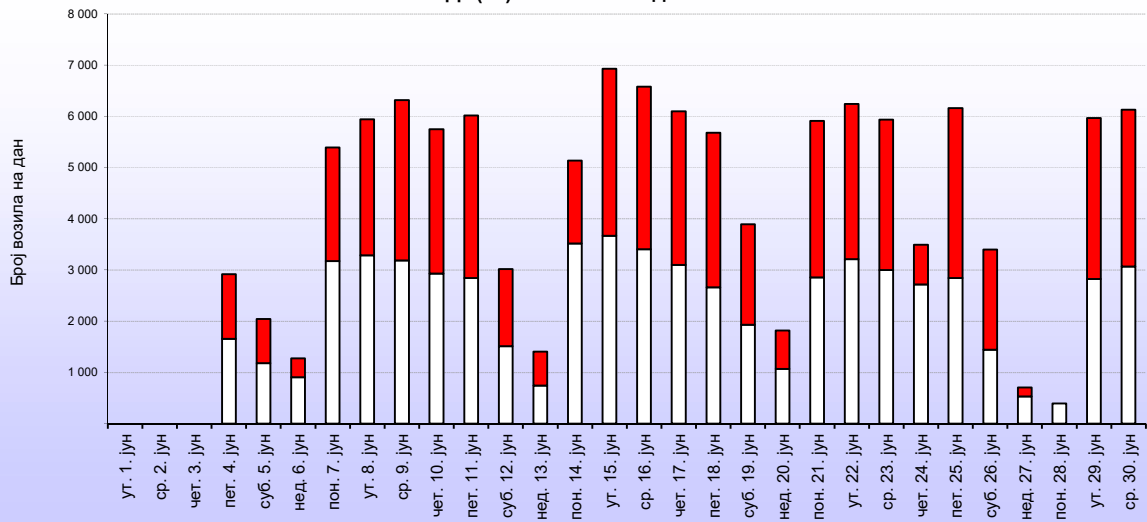

ПМДС(тв) =4 018 воз/дан

Јул 2021.

ПРОТОК ВОЗИЛА ПО ДАНИМА

Бројачко место : **Обилазница Београда**

Пут број : **IA-1**

Деоница : **петља Батајница - петља Београд**