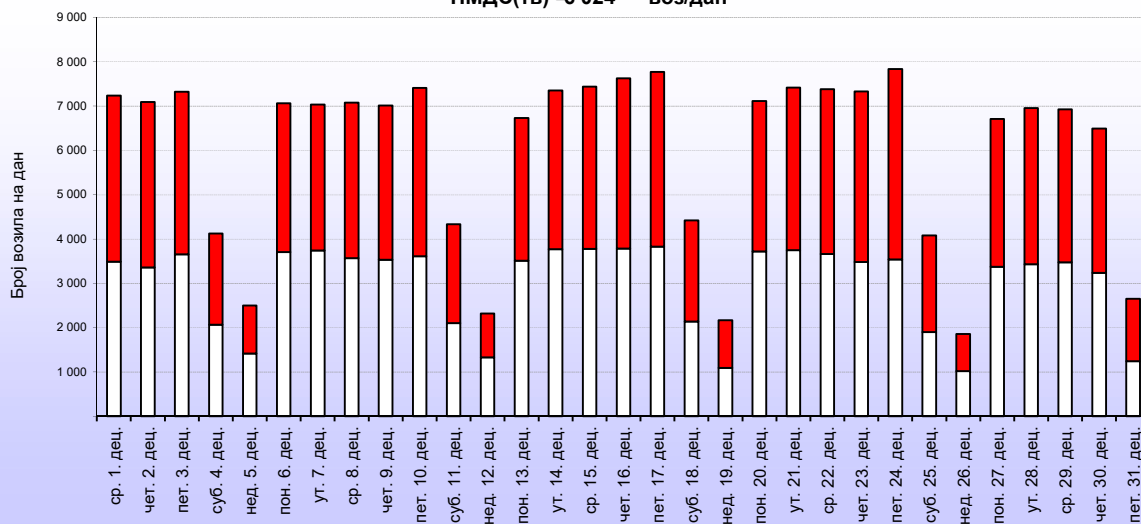

Дан	1	2	3	4	5	6	7	8	9	10	11	12	13	14	15	16	17	18	19	20	21	22	23	24	Укупно	Мах	Час
335	40	29	27	21	53	99	191	223	223	272	253	271	227	222	241	234	192	181	122	109	77	82	63	39	3491	272	10
ср. 1. дец.	38	28	26	46	60	115	182	244	282	273	278	258	248	308	279	272	219	161	134	98	59	54	42	40	3744	308	14
336	28	25	28	34	63	106	166	257	215	262	216	246	210	207	230	192	219	166	143	86	80	85	62	42	3358	262	10
чет. 2. дец.	33	45	28	34	53	112	183	270	233	239	273	333	275	331	302	264	189	148	125	86	51	47	45	31	3730	333	12
337	34	35	29	34	70	98	185	230	240	265	281	257	241	264	243	249	228	154	138	116	95	64	61	43	3654	281	11
пет. 3. дец.	35	34	22	39	53	142	160	260	262	247	259	280	275	290	282	239	205	151	108	101	55	78	46	47	3670	290	14
338	32	31	20	27	47	83	91	145	129	157	148	165	152	137	124	79	84	92	73	55	59	62	37	38	2067	165	12
суб. 4. дец.	30	30	39	23	58	68	112	149	146	128	181	141	161	144	109	113	90	75	62	55	36	39	33	36	2058	181	11
339	32	22	15	32	28	46	61	73	70	77	75	83	78	78	77	66	60	85	74	77	58	55	62	33	1417	85	18
нед. 5. дец.	26	18	24	22	27	20	36	56	40	59	72	67	79	67	75	56	53	56	54	48	36	32	28	34	1085	79	13
340	31	27	24	31	42	87	157	233	262	250	289	245	265	266	263	237	252	182	160	112	99	80	66	45	3705	289	11
пон. 6. дец.	30	24	19	18	57	116	157	290	270	236	219	211	227	261	239	232	220	117	137	85	60	55	46	28	3354	290	8
341	38	29	28	40	62	93	162	219	227	245	284	276	255	262	270	260	243	192	127	136	109	76	75	36	3744	284	11
ут. 7. дец.	39	23	29	30	57	106	150	270	233	228	222	269	233	264	244	185	197	131	119	89	53	55	43	23	3292	270	8
342	32	31	21	43	63	86	161	209	207	251	242	259	248	245	257	253	225	175	158	117	98	87	60	37	3565	259	12
ср. 8. дец.	13	21	24	28	51	116	180	289	253	236	247	228	276	277	230	234	211	141	147	79	94	60	47	30	3512	289	8
343	45	24	34	28	56	110	165	205	236	277	258	244	249	252	262	239	203	158	112	116	95	68	52	43	3531	277	10
чет. 9. дец.	38	32	21	33	51	105	194	258	267	231	271	232	265	272	239	235	204	146	121	66	68	57	51	22	3479	271	14
344	33	22	27	37	57	111	164	236	265	301	246	202	187	225	301	260	232	191	149	117	96	72	51	27	3609	301	10
пет. 10. дец.	33	45	38	28	72	122	179	285	229	242	284	234	313	274	293	273	225	157	138	97	88	61	51	35	3796	313	13
345	32	17	26	23	50	77	94	135	129	143	167	158	153	153	154	117	75	90	63	48	63	50	52	33	2102	167	11
суб. 11. дец.	45	38	39	47	64	91	117	160	144	147	145	182	179	145	108	134	106	77	65	60	43	25	35	31	2227	182	12
346	26	20	21	20	32	42	51	55	66	47	39	95	102	108	68	75	72	66	62	76	58	59	54	43	1327	103	13
нед. 12. дец.	23	12	21	19	22	26	31	43	47	64	63	72	78	72	59	49	36	34	45	44	24	40	35	36	995	78	13
347	24	33	30	29	54	81	116	179	222	225	227	246	259	258	215	238	230	211	168	130	124	90	74	50	3513	259	13
пон. 13. дец.	35	19	19	27	45	79	141	271	225	202	211	230	213	260	225	227	177	149	125	81	91	57	61	43	3213	271	8
348	34	31	26	27	49	75	156	188	247	237	254	285	288	306	273	244	229	219	165	127	122	78	63	46	3769	306	14
ут. 14. дец.	42	38	34	42	55	98	179	248	256	246	267	249	254	279	236	247	226	171	123	121	59	43	45	25	3583	279	14
349	39	24	32	35	40	113	143	211	221	263	271	275	273	274	287	247	237	193	166	112	92	106	68	52	3774	287	15
ср. 15. дец.	24	22	29	45	67	128	181	240	255	243	261	274	259	251	266	241	209	187	150	95	92	67	45	31	3662	274	11
350	27	23	26	39	47	99	166	228	247	242	291	281	289	274	283	243	218	173	150	122	102	91	79	46	3786	291	12
чет. 16. дец.	41	37	45	36	67	127	174	268	281	287	285	260	259	285	273	241	229	178	158	85	80	61	56	29	3842	287	10
351	38	38	28	39	55	100	160	240	251	267	263	291	267	286	281	259	252	156	154	125	94	79	55	48	3826	281	12
пет. 17. дец.	36	43	33	63	66	142	201	265	287	257	262	254	280	313	260	297	228	171	135	109	97	57	52	35	3943	313	14

ПМДС(тв) №6 024 воз/дан