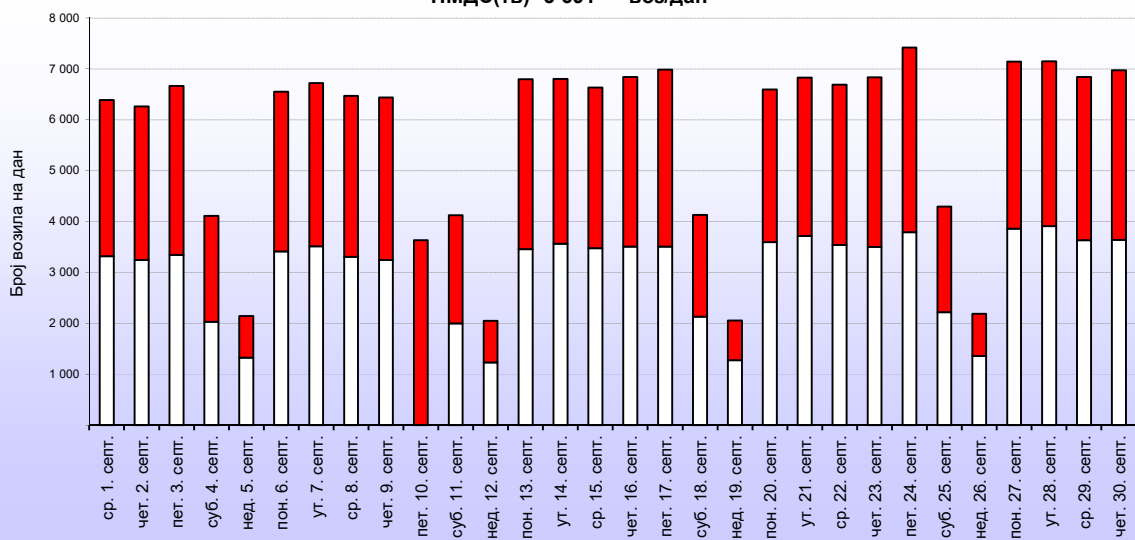

ПМДС(тв) ≈ 6 691 воз/дан

Октобар 2021.

ПРОТОК ВОЗИЛА ПО ДАНИМА

Бројачко место : **Обилазница Београда**

Пут број : **IA-1**

Деоница : **петља Батајница - петља Београд**