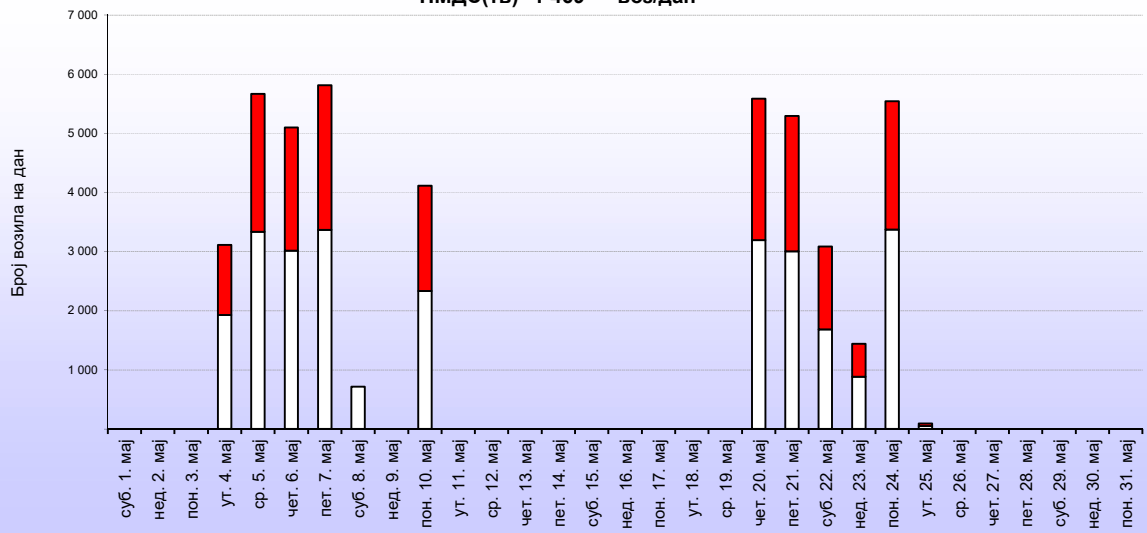

ПМДС(тв) =1 469 воз/дан