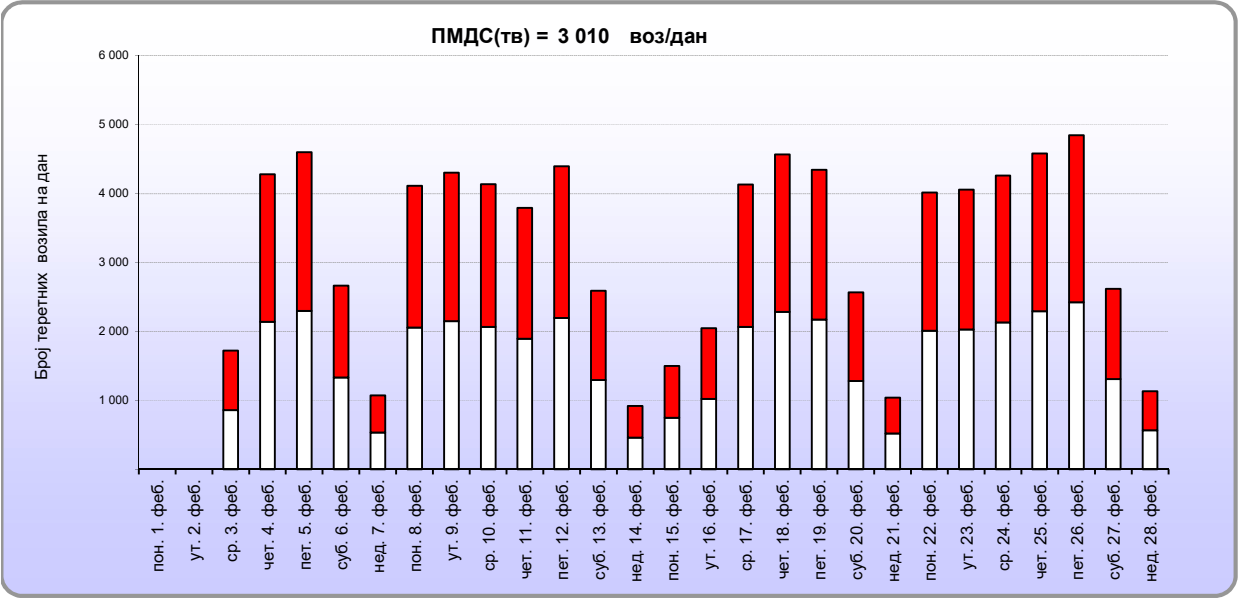

Дан	1	2	3	4	5	6	7	8	9	10	11	12	13	14	15	16	17	18	19	20	21	22	23	24	Укупно	Max	Час	
32	0	0	0	0	0	0	0	0	0	0	0	0	0	0	0	0	0	0	0	0	0	0	0	0	0	0	0	1
пон. 1. феб.	0	0	0	0	0	0	0	0	0	0	0	0	0	0	0	0	0	0	0	0	0	0	0	0	0	0	0	1
33	0	0	0	0	0	0	0	0	0	0	0	0	0	0	0	0	0	0	0	0	0	0	0	0	0	0	0	1
ут. 2. феб.	0	0	0	0	0	0	0	0	0	0	0	0	0	0	0	0	0	0	0	0	0	0	0	0	0	0	0	1
34	0	0	0	0	0	0	0	0	0	0	0	0	0	144	147	125	118	108	71	47	29	24	32	16	861	147	15	
ср. 3. феб.	0	0	0	0	0	0	0	0	0	0	0	0	0	144	147	125	118	108	71	47	29	24	32	16	861	147	15	
35	20	15	13	26	49	91	133	162	152	130	129	132	159	173	145	138	125	99	72	49	42	32	22	2140	173	14		
чет. 4. феб.	20	15	13	26	49	91	133	162	152	130	129	132	159	173	145	138	125	99	72	49	42	32	22	2140	173	14		
36	26	20	21	33	42	79	107	139	151	148	164	172	166	180	183	145	151	123	70	57	42	27	31	22	2299	183	15	
пет. 5. феб.	26	20	21	33	42	79	107	139	151	148	164	172	166	180	183	145	151	123	70	57	42	27	31	22	2299	183	15	
37	30	21	21	29	40	75	92	89	78	75	87	75	74	79	95	71	66	45	51	34	34	18	27	25	1331	95	15	
суб. 6. феб.	30	21	21	29	40	75	92	89	78	75	87	75	74	79	95	71	66	45	51	34	34	18	27	25	1331	95	15	
38	13	11	11	10	14	20	20	24	30	26	25	37	29	32	27	30	30	21	30	17	20	22	21	16	536	37	12	
нед. 7. феб.	13	11	11	10	14	20	20	24	30	26	25	37	29	32	27	30	30	21	30	17	20	22	21	16	536	37	12	
39	14	16	11	18	37	63	123	147	164	144	131	156	143	133	145	125	124	117	71	72	33	23	20	25	2055	164	9	
пон. 8. феб.	14	16	11	18	37	63	123	147	164	144	131	156	143	133	145	125	124	117	71	72	33	23	20	25	2055	164	9	
40	35	18	22	18	44	81	107	124	151	159	151	162	159	181	157	126	104	114	66	59	31	32	24	26	2151	181	14	
ут. 9. феб.	35	18	22	18	44	81	107	124	151	159	151	162	159	181	157	126	104	114	66	59	31	32	24	26	2151	181	14	
41	24	26	25	29	40	86	123	128	115	145	133	147	134	157	142	117	104	118	69	56	55	33	33	28	2067	157	14	
ср. 10. феб.	24	26	25	29	40	86	123	128	115	145	133	147	134	157	142	117	104	118	69	56	55	33	33	28	2067	157	14	
42	24	22	21	36	36	64	93	166	143	136	122	131	142	125	107	115	94	87	69	45	36	22	32	28	1896	166	8	
чет. 11. феб.	24	22	21	36	36	64	93	166	143	136	122	131	142	125	107	115	94	87	69	45	36	22	32	28	1896	166	8	
43	21	13	22	30	41	64	120	165	135	133	168	139	145	161	190	128	128	86	95	65	57	25	41	24	2196	190	15	
пет. 12. феб.	21	13	22	30	41	64	120	165	135	133	168	139	145	161	190	128	128	86	95	65	57	25	41	24	2196	190	15	
44	18	19	21	22	34	61	75	94	91	81	81	78	99	90	89	51	55	58	47	30	24	35	27	16	1296	99	13	
суб. 13. феб.	18	19	21	22	34	61	75	94	91	81	81	78	99	90	89	51	55	58	47	30	24	35	27	16	1296	99	13	
45	16	12	13	8	9	12	22	32	33	29	21	28	26	25	29	25	26	10	17	18	12	12	14	12	461	33	9	
нед. 14. феб.	16	12	13	8	9	12	22	32	33	29	21	28	26	25	29	25	26	10	17	18	12	12	14	12	461	33	9	
46	14	10	10	15	18	40	50	41	48	60	48	34	36	44	64	35	28	32	37	28	22	7	17	12	750	64	15	
пон. 15. феб.	14	10	10	15	18	40	50	41	48	60	48	34	36	44	64	35	28	32	37	28	22	7	17	12	750	64	15	
47	23	12	12	20	25	44	70	62	43	60	78	60	62	65	69	35	35	49	41	41	32	29	23	33	1023	78	11	
ут. 16. феб.	23	12	12	20	25	44	70	62	43	60	78	60	62	65	69	35	35	49	41	41	32	29	23	33	1023	78	11	
48	22	13	14	17	31	53	104	140	126	117	146	138	148	180	163	163	137	61	89	68	50	30	26	29	2065	180	14	
ср. 17. феб.	22	13	14	17	31	53	104	140	126	117	146	138	148	180	163	163	137	61	89	68	50	30	26	29	2065	180	14	
49	26	19	10	18	34	63	91	130	148	152	142	163	171	216	197	141	141	116	110	66	40	31	32	26	2283	216	14	
чет. 18. феб.	26	19	10	18	34	63	91	130	148	152	142	163	171	216	197	141	141	116	110	66	40	31	32	26	2283	216	14