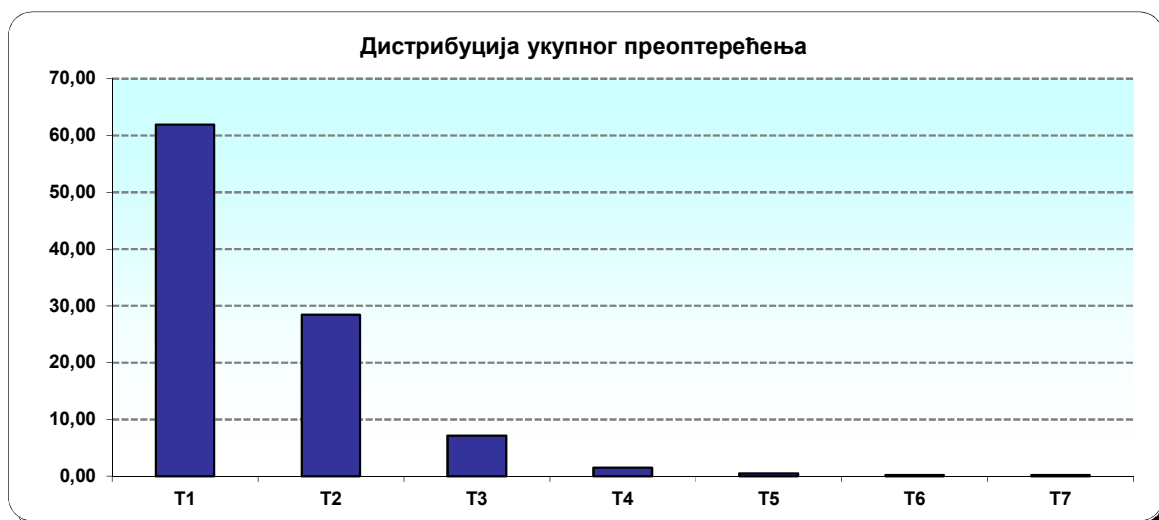

ЈАВНО ПРЕДУЗЕЋЕ
ПУТЕВИ СРБИЈЕ

УЧЕШЋЕ ТЕРЕТНИХ ВОЗИЛА ПО КЛАСАМА УКУПНОГ ПРЕОПТЕРЕЊА

Бројачко место : **Обилазница Београда**

Деоница : **петља Батајница - петља Београд**

Пут број : **IA-1**

Ознака деонице : **1045/1046**

КЛАСА	GVW (t)	СМЕР 1		СМЕР 2		УКУПНО	
		%	возила	%	возила	%	возила
T1	40 - 45	59,03	24 486	70,48	9 895	61,92	34 381
T2	45 - 50	31,94	13 250	18,08	2 538	28,43	15 788
T3	50 - 55	7,45	3 089	6,33	889	7,16	3 978
T4	55 - 60	1,12	464	2,72	382	1,52	846
T5	60 - 65	0,27	111	1,29	181	0,53	292
T6	65 - 70	0,10	41	0,56	78	0,21	119
T7	> 70	0,10	43	0,55	77	0,22	120
Σ		100,00	41 484	100,00	14 040	100,00	55 524