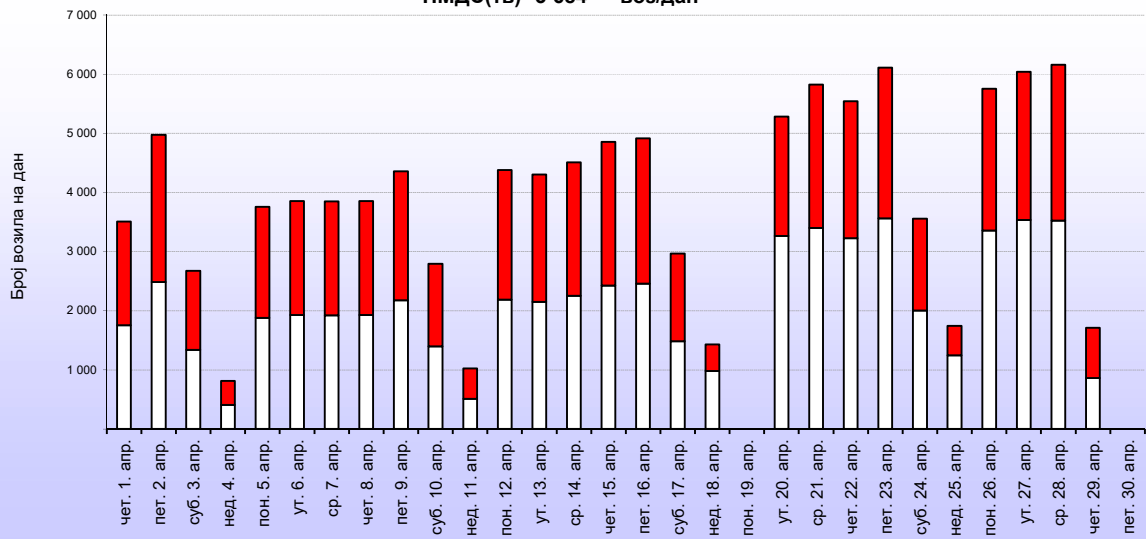

Дан	1	2	3	4	5	6	7	8	9	10	11	12	13	14	15	16	17	18	19	20	21	22	23	24	Укупно	Мах	Час	
91	0	0	0	0	0	0	0	0	68	190	167	171	189	176	161	151	123	85	71	73	42	32	32	22	1753	190	10	
чет. 1. апр.	0	0	0	0	0	0	0	0	68	190	167	171	189	176	161	151	123	85	71	73	42	32	32	22	1753	190	10	
92	11	34	27	32	50	84	137	187	161	179	153	173	166	180	184	185	127	139	100	52	44	29	39	13	2486	187	8	
пет. 2. апр.	11	34	27	32	50	84	137	187	161	179	153	173	166	180	184	185	127	139	100	52	44	29	39	13	2486	187	8	
93	32	18	29	22	43	50	82	91	74	76	114	85	98	88	81	63	66	45	52	42	21	22	27	16	1337	114	11	
суб. 3. апр.	32	18	29	22	43	50	82	91	74	76	114	85	98	88	81	63	66	45	52	42	21	22	27	16	1337	114	11	
94	14	14	9	7	17	10	16	29	16	28	13	26	26	27	23	19	15	19	16	13	12	13	12	13	407	29	8	
нед. 4. апр.	14	14	9	7	17	10	16	29	16	28	13	26	26	27	23	19	15	19	16	13	12	13	12	13	407	29	8	
95	17	15	10	20	33	67	91	141	135	127	141	119	133	129	132	108	122	103	81	48	37	23	29	17	1878	141	8	
пон. 5. апр.	17	15	10	20	33	67	91	141	135	127	141	119	133	129	132	108	122	103	81	48	37	23	29	17	1878	141	8	
96	19	16	19	12	35	82	97	111	142	130	140	146	124	137	147	117	114	89	78	37	39	37	39	19	1926	147	15	
ут. 6. апр.	19	16	19	12	35	82	97	111	142	130	140	146	124	137	147	117	114	89	78	37	39	37	39	19	1926	147	15	
97	12	7	13	21	50	65	107	137	130	122	129	138	146	150	168	132	104	99	56	47	27	24	22	17	1923	168	15	
ср. 7. апр.	12	7	13	21	50	65	107	137	130	122	129	138	146	150	168	132	104	99	56	47	27	24	22	17	1923	168	15	
98	26	15	10	17	29	72	78	138	117	128	161	139	142	140	165	137	101	90	63	53	34	27	21	23	1926	165	15	
чет. 8. апр.	26	15	10	17	29	72	78	138	117	128	161	139	142	140	165	137	101	90	63	53	34	27	21	23	1926	165	15	
99	17	16	20	19	34	95	103	152	180	119	147	137	140	174	149	140	138	124	86	75	31	29	33	19	2177	180	9	
пет. 9. апр.	17	16	20	19	34	95	103	152	180	119	147	137	140	174	149	140	138	124	86	75	31	29	33	19	2177	180	9	
100	21	22	25	22	43	76	87	96	114	94	89	99	93	91	68	82	66	47	40	36	28	20	18	19	1396	114	9	
суб. 10. апр.	21	22	25	22	43	76	87	96	114	94	89	99	93	91	68	82	66	47	40	36	28	20	18	19	1396	114	9	
101	15	11	12	9	20	23	24	26	25	39	38	33	37	33	20	15	19	26	13	21	18	9	17	10	513	39	10	
нед. 11. апр.	15	11	12	9	20	23	24	26	25	39	38	33	37	33	20	15	19	26	13	21	18	9	17	10	513	39	10	
102	22	13	15	22	33	67	104	168	172	140	136	144	152	149	173	140	119	112	99	71	48	32	39	19	2189	173	15	
пон. 12. апр.	22	13	15	22	33	67	104	168	172	140	136	144	152	149	173	140	119	112	99	71	48	32	39	19	2189	173	15	
103	21	21	22	17	40	83	94	144	116	129	115	169	155	168	185	139	162	111	73	55	38	35	36	22	2150	185	15	
ут. 13. апр.	21	21	22	17	40	83	94	144	116	129	115	169	155	168	185	139	162	111	73	55	38	35	36	22	2150	185	15	
104	24	20	19	26	41	95	120	134	135	170	154	146	148	158	177	150	131	117	98	57	50	30	35	19	2254	177	15	
ср. 14. апр.	24	20	19	26	41	95	120	134	135	170	154	146	148	158	177	150	131	117	98	57	50	30	35	19	2254	177	15	
105	21	22	23	22	43	98	141	177	173	192	155	149	180	155	169	127	143	121	89	85	52	30	38	23	2428	192	10	
чет. 15. апр.	21	22	23	22	43	98	141	177	173	192	155	149	180	155	169	127	143	121	89	85	52	30	38	23	2428	192	10	
106	28	19	13	29	44	93	124	187	176	157	172	155	167	178	194	175	137	119	82	64	44	38	34	29	2458	194	15	
пет. 16. апр.	28	19	13	29	44	93	124	187	176	157	172	155	167	178	194	175	137	119	82	64	44	38	34	29	2458	194	15	
107	25	20	27	38	45	76	75	99	103	114	90	76	105	105	77	90	57	51	57	56	33	21	22	21	1483	114	10	
суб. 17. апр.	25	20	27	38	45	76	75	99	103	114	90	76	105	105	77	90	57	51	57	56	33	21	22	21	1483	114	10	
108	21	20	25	22	37	40	57	74	59	68	66	65	65	52	57	71	56	78	45	0	0	0	0	0	982	78	18	

ПМДС(тв) ≈ 684 воз/дан