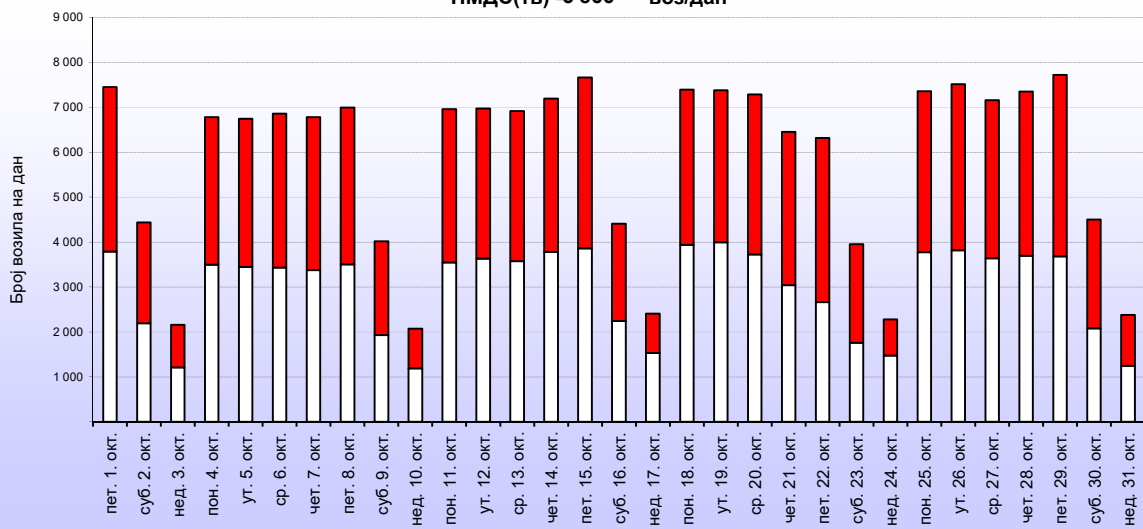

ПМДС(ТВ) -5 866 воз/дан

ПРОТОК ВОЗИЛА ПО ДАНИМА

Бројачко место : **Обилазница Београда**

Пут број : **IA-1**

Деоница : **петља Батајница - петља Београд**