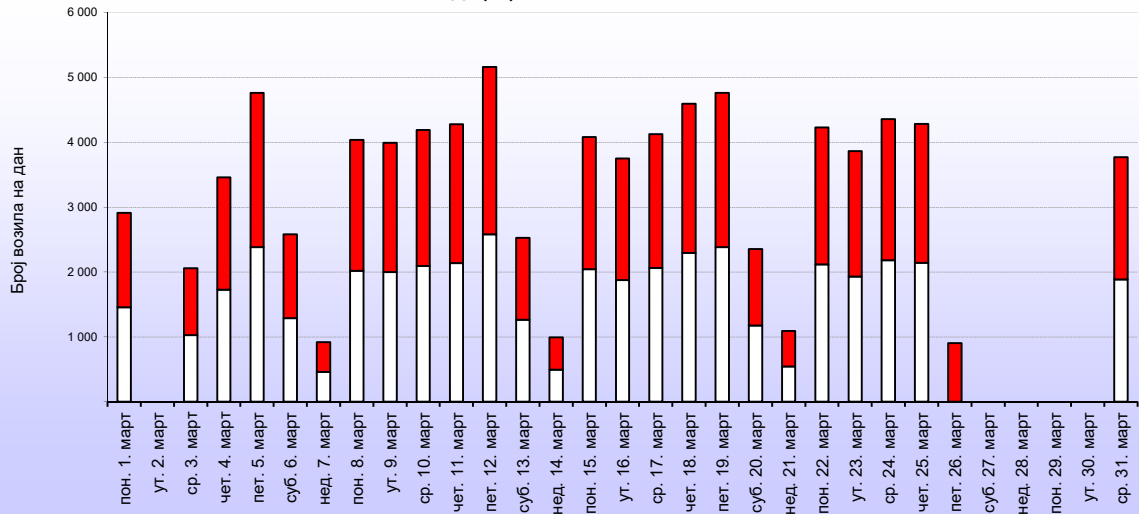

ПМДС(тв) ≈2 840 воз/дан

ПРОТОК ВОЗИЛА ПО ДАНИМА

Бројачко место : **Обилазница Београда**

Пут број : **IA-1**

Деоница : **петља Батајница - петља Београд**