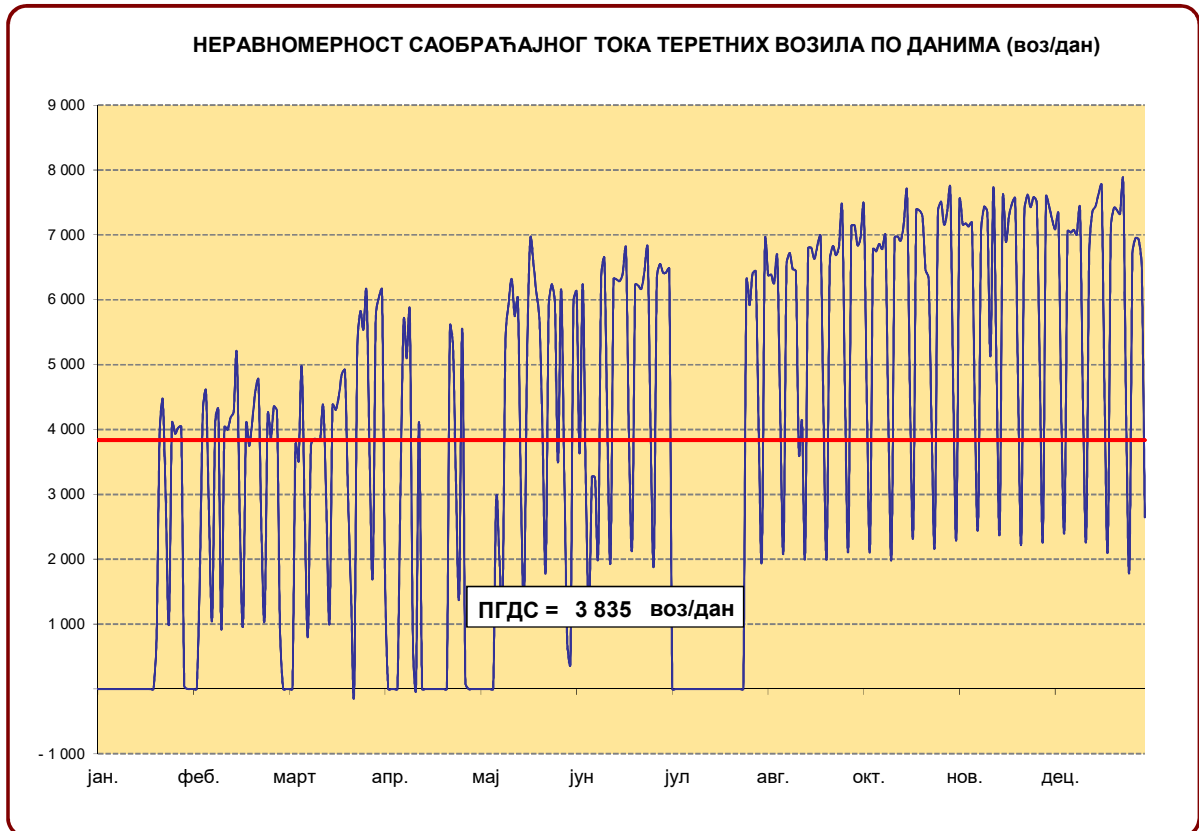

ЈАВНО ПРЕДУЗЕЋЕ
ПУТЕВИ СРБИЈЕ

УЧЕШЋЕ ТЕРЕТНИХ ВОЗИЛА ПО КЛАСАМА УКУПНОГ ПРЕОПТЕРЕЊА

Бројачко место : **Обилазница Београда**

Деоница : **петља Батајница - петља Београд**

Пут број : **IA-1**

Ознака деонице : **1045/1046**

КЛАСА	GVW (t)	СМЕР 1		СМЕР 2		УКУПНО	
		%	возила	%	возила	%	возила
T1	40 - 45	59,03	24 486	70,48	9 895	61,92	34 381
T2	45 - 50	31,94	13 250	18,08	2 538	28,43	15 788
T3	50 - 55	7,45	3 089	6,33	889	7,16	3 978
T4	55 - 60	1,12	464	2,72	382	1,52	846
T5	60 - 65	0,27	111	1,29	181	0,53	292
T6	65 - 70	0,10	41	0,56	78	0,21	119
T7	> 70	0,10	43	0,55	77	0,22	120
Σ		100,00	41 484	100,00	14 040	100,00	55 524

ЈАВНО ПРЕДУЗЕЋЕ
ПУТЕВИ СРБИЈЕ

ВРЕМЕНСКЕ НЕРАВНОМЕРНОСТИ У 2021. год.

Бројачко место : **Обилазница Београда**
Деоница : **петља Батајница - петља Београд**

Пут број : **IA-1**
Ознака деонице : **1045/1046**

ПРЕГЛЕД ВЕЛИЧИНЕ САОБРАЋАЈНИХ ТОКОВА ТЕРЕТНИХ ВОЗИЛА ПО МЕСЕЦИМА У 2021. ГОД.

Бројачко место : **Обилазница Београда**

Деоница : **петља Батајница - петља Београд**

Пут број : **IA-1**

Ознака деонице : **1045/1046**