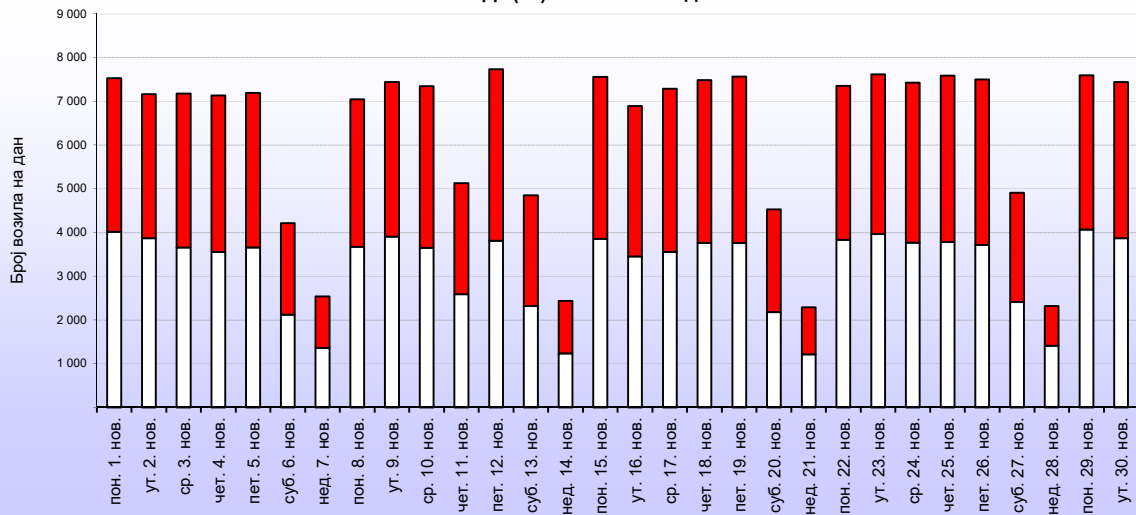

ПМДС(тв) № 276 воз/дан

ПРОТОК ВОЗИЛА ПО ДАНИМА

Бројачко место : **Обилазница Београда**

Пут број : **IA-1**

Деоница : **петља Батајница - петља Београд**