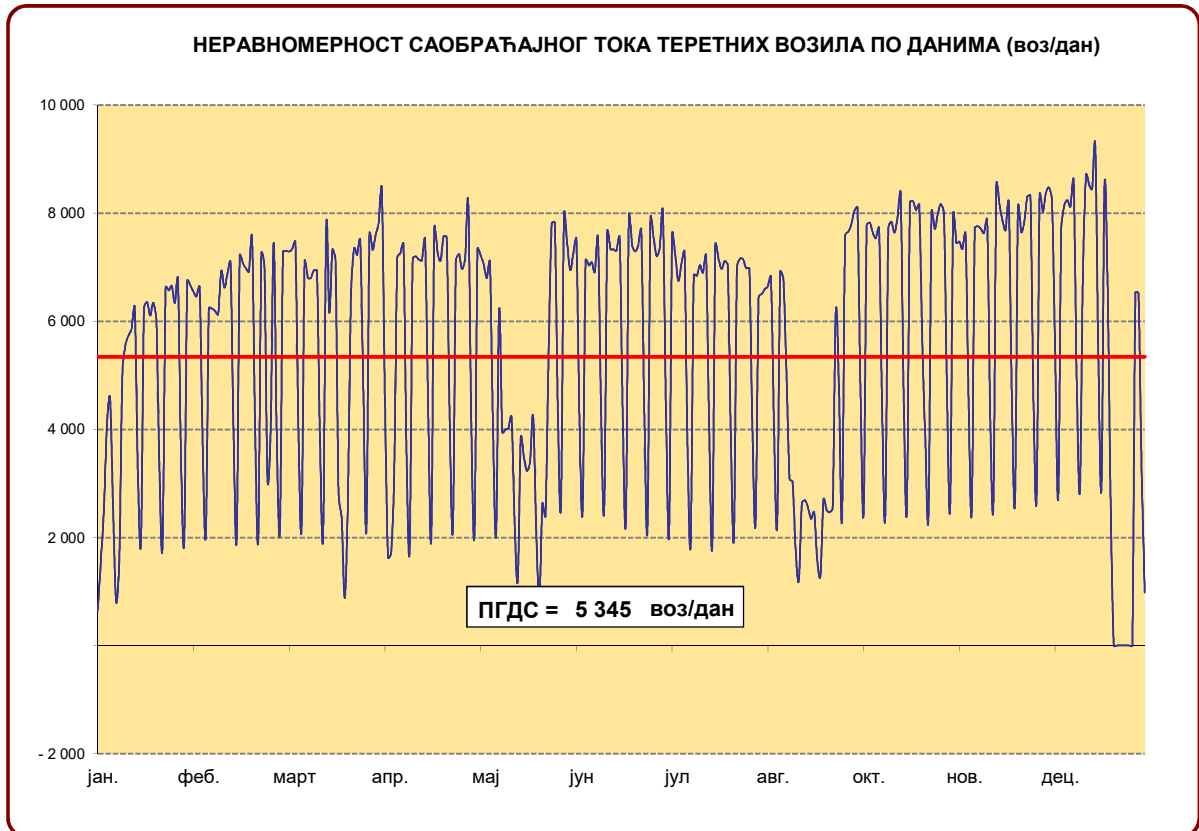

ЈАВНО ПРЕДУЗЕЋЕ
ПУТЕВИ СРБИЈЕ

ВРЕМЕНСКЕ НЕРАВНОМЕРНОСТИ У 2023. год.

Бројачко место : **Обилазница Београда**
Деоница : **петља Батајница - петља Београд**

Пут број : **IA-1**
Ознака деонице : **1045/1046**