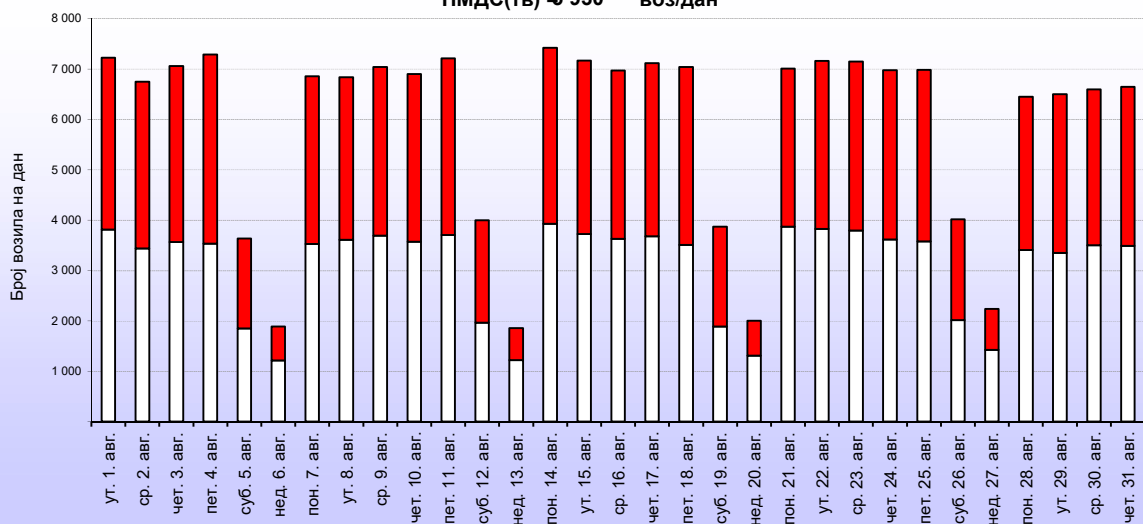

ПМДС(тв) № 930 воз/дан

**ЈАВНО ПРЕДУЗЕЋЕ
ПУТЕВИ СРБИЈЕ**

Септембар 2023.

ПРОТОК ВОЗИЛА ПО ДАНИМА