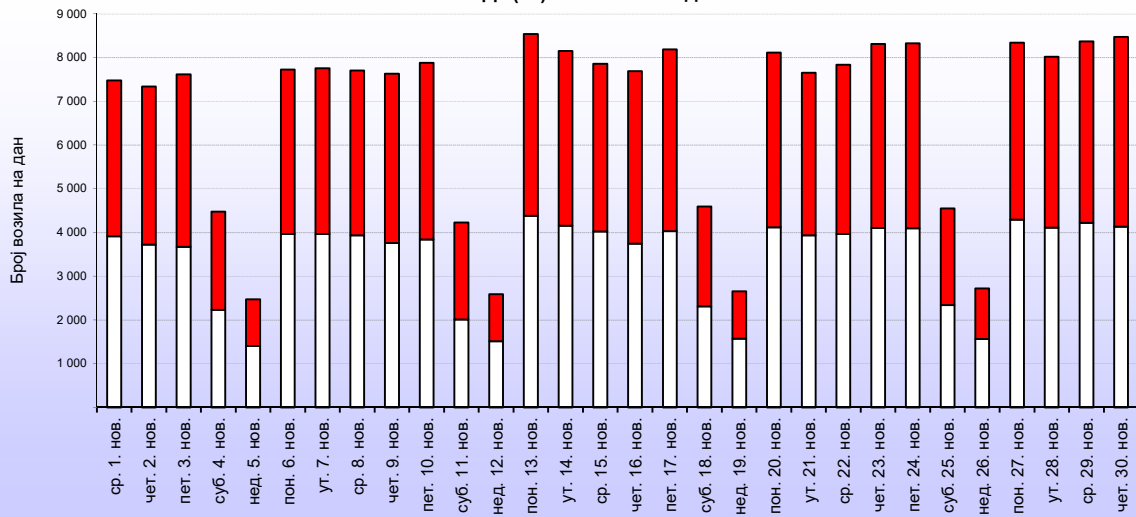

Дан	1	2	3	4	5	6	7	8	9	10	11	12	13	14	15	16	17	18	19	20	21	22	23	24	Укупно	Мах	Час
305	42	30	37	35	54	135	205	216	232	295	285	260	286	287	252	269	221	181	161	124	103	103	60	38	3911	295	10
ср. 1. нов.	44	38	44	48	54	147	191	261	276	248	255	266	249	270	240	228	223	146	128	66	47	43	30	24	3566	276	9
306	39	32	39	42	59	144	203	228	235	272	251	263	265	230	258	217	200	180	134	122	92	100	63	52	3720	272	10
чет. 2. нов.	32	53	49	54	61	135	215	222	252	236	264	254	265	255	256	185	199	164	151	102	61	62	44	45	3616	265	13
307	32	34	32	26	46	130	196	237	234	268	276	284	193	251	247	227	187	198	133	126	110	94	66	44	3671	284	12
пет. 3. нов.	31	49	47	74	77	137	225	270	285	285	285	335	257	273	248	226	202	163	154	112	77	48	32	55	3947	335	12
308	44	33	29	30	33	89	115	134	140	146	148	168	148	168	142	116	95	97	82	53	60	60	57	45	2232	168	12
суб. 4. нов.	32	39	56	56	68	76	152	131	151	158	145	196	155	151	143	103	96	91	68	45	41	28	32	35	2248	196	12
309	42	32	39	36	35	53	64	61	67	65	73	68	39	62	66	73	66	70	72	62	84	70	52	54	1405	84	21
нед. 5. нов.	30	31	24	26	37	37	52	53	58	72	61	77	64	51	42	51	45	40	43	44	35	30	29	35	1067	77	12
310	35	14	36	33	50	133	168	269	254	242	293	269	266	269	276	256	230	170	172	147	127	124	82	50	3965	293	11
пон. 6. нов.	34	36	29	38	59	115	183	268	303	289	239	278	289	273	256	233	212	158	112	129	83	54	51	39	3760	303	9
311	39	39	32	38	74	151	179	238	245	298	306	277	240	270	258	261	216	198	153	131	114	102	64	45	3968	306	11
вт. 7. нов.	52	49	40	42	67	140	216	241	289	305	260	268	259	257	261	234	208	169	138	118	60	49	32	36	3790	305	10
312	50	42	44	42	67	154	168	222	245	258	277	290	259	278	264	244	227	203	160	113	124	96	48	60	3935	290	12
ср. 8. нов.	51	45	48	42	63	126	215	253	264	255	289	274	286	269	244	245	212	147	130	103	61	67	40	43	3772	289	11
313	48	44	31	33	64	133	184	218	245	250	264	264	265	269	210	270	219	167	126	118	124	94	60	61	3761	270	16
чет. 9. нов.	50	50	50	51	62	151	196	276	281	284	272	286	282	279	270	219	209	158	138	110	62	78	41	35	3870	284	10
314	40	36	35	36	74	120	184	248	250	298	267	260	266	238	255	238	220	193	171	121	115	77	58	42	3842	298	10
пет. 10. нов.	46	41	41	58	90	154	235	305	297	278	251	280	318	311	283	240	215	147	127	104	64	54	59	37	4035	318	13
315	42	30	29	35	58	94	115	108	119	128	120	138	92	143	120	110	80	84	82	59	62	73	44	45	2010	143	14
суб. 11. нов.	44	50	44	61	82	110	132	175	149	140	159	138	174	144	138	80	74	60	73	49	42	30	25	45	2218	175	8
316	34	14	23	22	33	80	68	89	75	70	70	73	59	65	82	87	58	72	89	71	77	75	74	58	1516	89	8
нед. 12. нов.	39	31	31	24	28	49	50	72	68	57	54	51	56	59	52	49	37	34	35	53	35	33	32	42	1071	72	8
317	45	25	50	37	54	129	179	279	276	301	307	299	312	267	317	257	261	216	182	165	146	130	84	61	4379	317	15
пон. 13. нов.	47	27	38	41	67	123	247	316	293	311	282	257	292	330	283	279	232	183	149	123	82	60	47	51	4160	330	14
318	54	45	41	37	69	112	191	219	258	321	307	303	279	288	256	251	276	181	162	144	118	103	87	53	4158	321	10
вт. 14. нов.	50	34	56	41	83	133	247	261	270	295	296	283	265	291	301	280	210	169	156	108	64	55	28	35	3992	301	15
319	56	43	34	41	73	145	177	250	230	297	296	281	301	280	261	294	216	159	141	110	112	111	70	42	4020	301	13
ср. 15. нов.	39	40	43	43	75	148	213	278	264	269	282	248	265	296	293	234	194	139	149	101	70	50	55	47	3836	296	14
320	40	29	22	35	64	137	173	247	215	277	218	259	245	266	251	263	240	190	132	113	117	89	61	62	3745	277	10
чет. 16. нов.	46	40	39	46	76	147	206	286	306	281	302	270	281	253	268	251	207	180	147	98	69	58	53	34	3944	306	9
321	44	29	26	32	71	132	167	233	250	299	281	293	267	300	277	278	227	200	155	152	110	102	59	49	4033	300	14
пет. 17. нов.	57	57	40	57	92	138	229	285	295	295	284	289	287	283	231	271	245	196	175	111	67	53	52	66	4155	295	9

ПМДС(тв) № 776 воз/дан