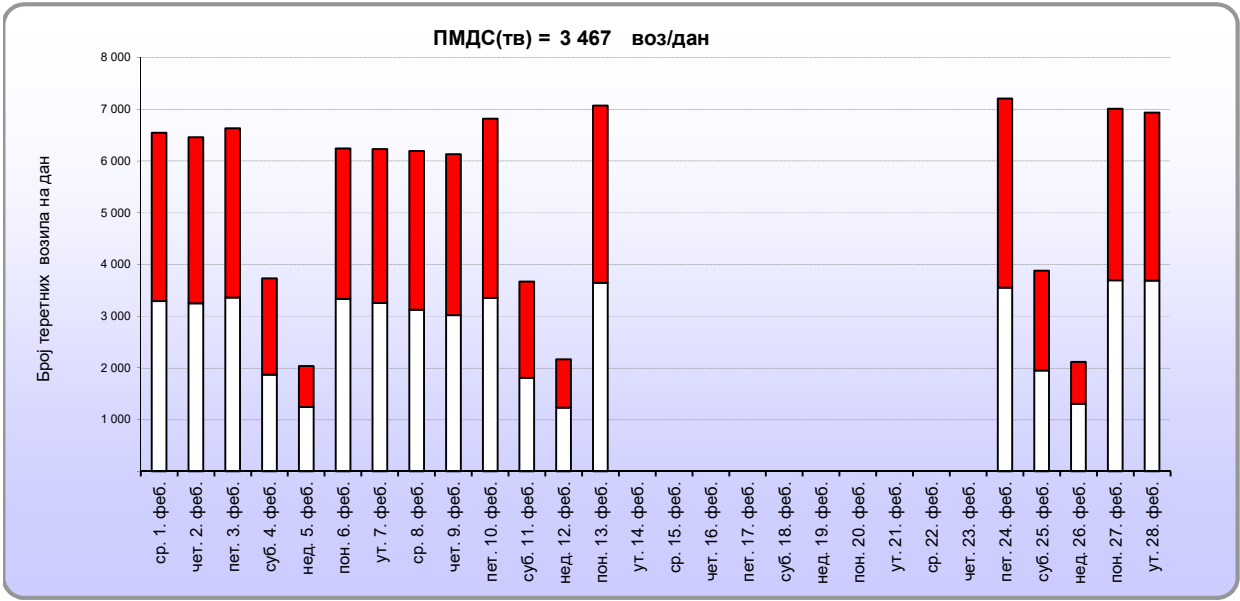

ПМДС(тв) = 4 504 воз/дан

ПМДС(тв) № 782 воз/дан

ПМДС(тв) = 5 469 воз/дан

Мај 2023.

ПРОТОК ВОЗИЛА ПО ДАНИМА

Бројачко место : **Обилазница Београда** Пут број : **IA-1** Деоница : **петља Батајница - петља Београд**