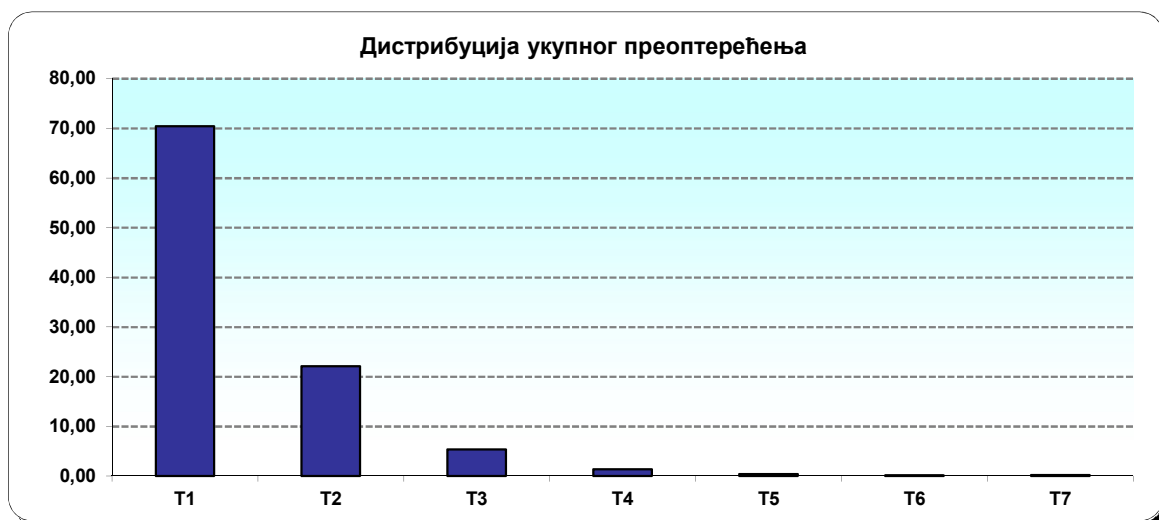

ЈАВНО ПРЕДУЗЕЋЕ
ПУТЕВИ СРБИЈЕ

УЧЕШЋЕ ТЕРЕТНИХ ВОЗИЛА ПО КЛАСАМА УКУПНОГ ПРЕОПТЕРЕЊА

Бројачко место : **Обилазница Београда**

Деоница : **петља Батајница - петља Београд**

Пут број : **IA-1**

Ознака деонице : **1045/1046**

КЛАСА	GVW (t)	СМЕР 1		СМЕР 2		УКУПНО	
		%	возила	%	возила	%	возила
T1	40 - 45	75,17	35 873	60,28	13 494	70,42	49 367
T2	45 - 50	20,91	9 977	24,68	5 524	22,11	15 501
T3	50 - 55	3,28	1 565	9,75	2 182	5,34	3 747
T4	55 - 60	0,47	223	3,37	755	1,40	978
T5	60 - 65	0,11	52	1,00	223	0,39	275
T6	65 - 70	0,04	19	0,42	95	0,16	114
T7	> 70	0,03	12	0,50	113	0,18	125
Σ		100,00	47 721	100,00	22 386	100,00	70 107