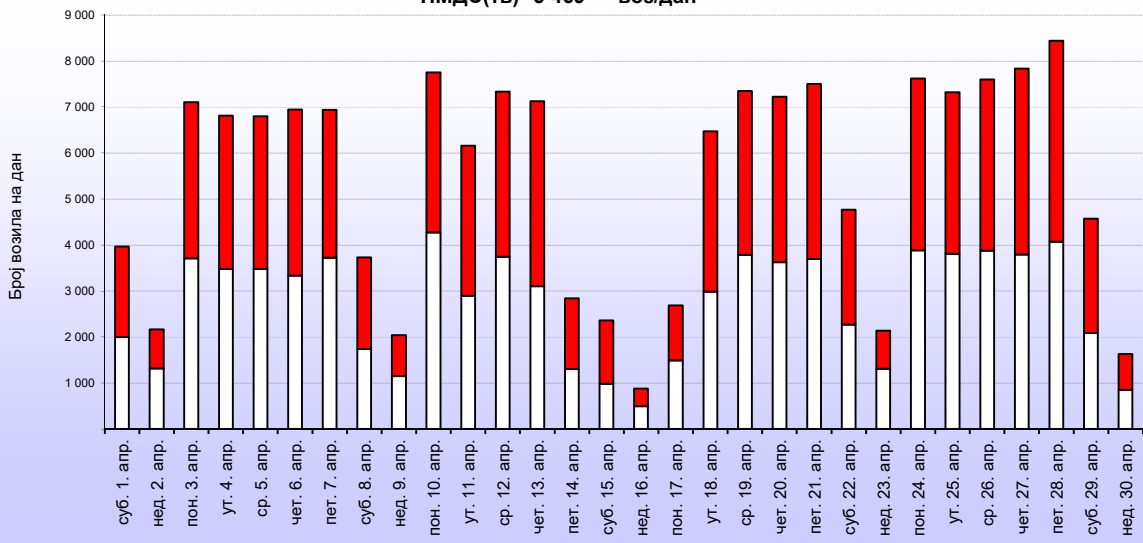

ПМДС(тв) = 4 504 воз/дан

ПМДС(тв) № 782 воз/дан

ПМДС(тв) = 5 469 воз/дан

Мај 2023.

ПРОТОК ВОЗИЛА ПО ДАНИМА

Бројачко место : **Обилазница Београда** Пут број : **IA-1** Деоница : **петља Батајница - петља Београд**