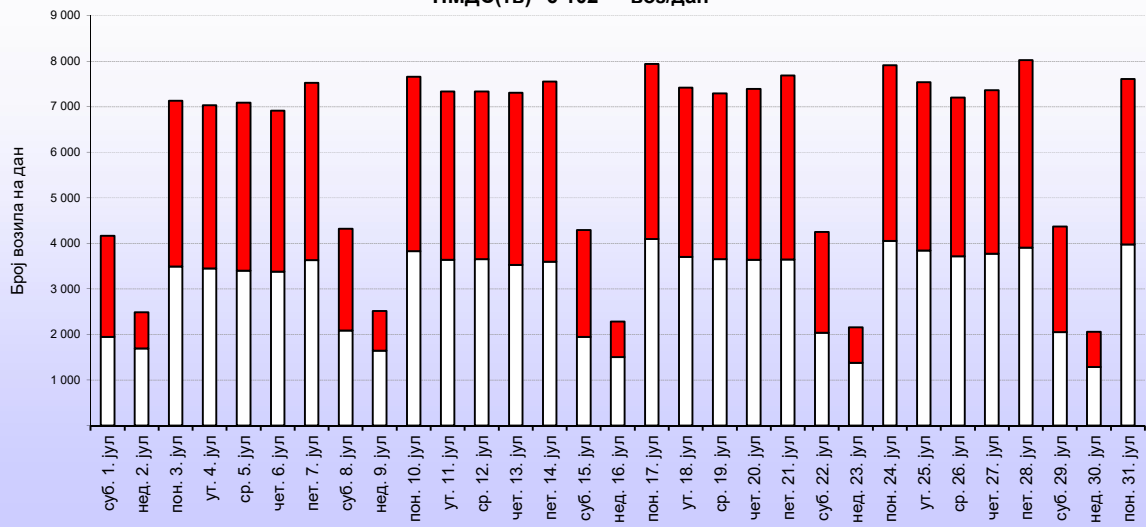

ПМДС(тв) =6 102 воз/дан

JAVNO PREDUZETJE
PUTEBVI SRBIJE

Август 2023.

ПРОТОК ВОЗИЛА ПО ДАНИМА