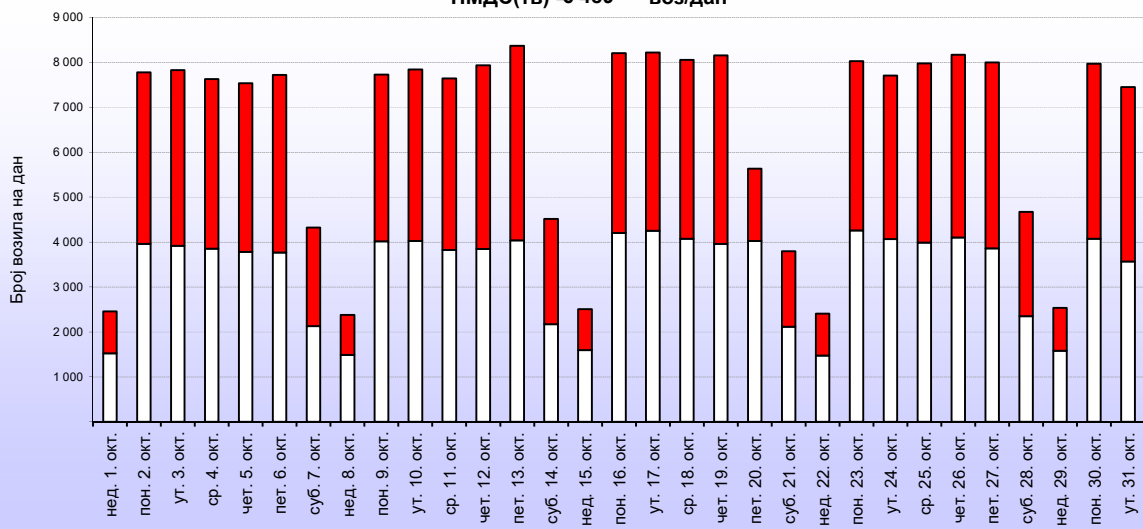

ПМДС(ТВ) =6 489 воз/дан

Новембар 2023.

ПРОТОК ВОЗИЛА ПО ДАНИМА

Бројачко место : **Обилазница Београда**

Пут број : **IA-1**

Деоница : **петља Батајница - петља Београд**