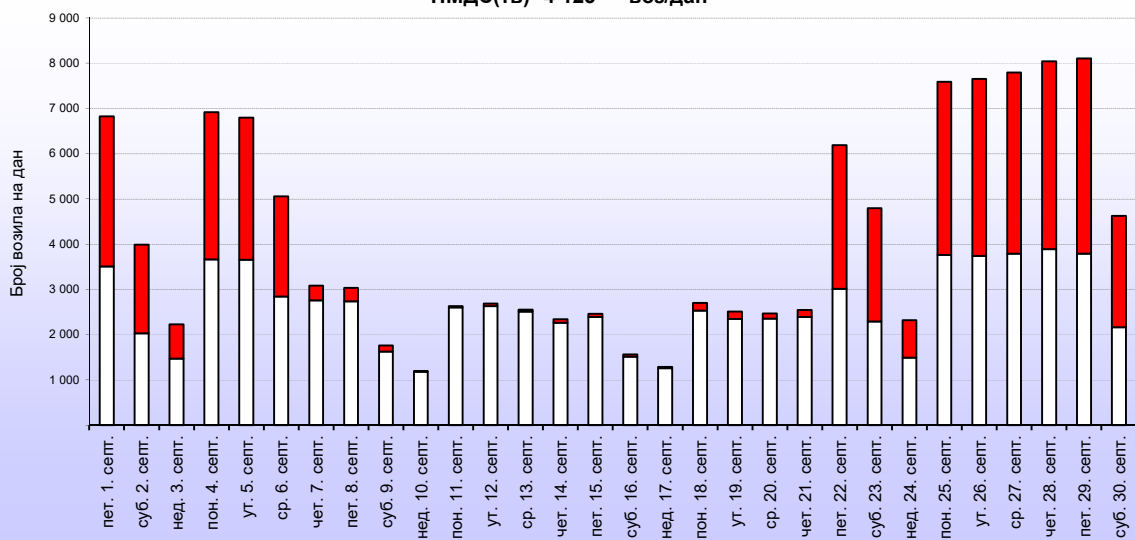

Дан	Бројачко место : Обилазница Београда						Пут број : IA-1						Деоница : петља Батајница - петља Београд						Укупно	Max	Час							
	1	2	3	4	5	6	7	8	9	10	11	12	13	14	15	16	17	18				19	20	21	22	23	24	
244	39	35	34	35	50	109	159	212	244	230	238	255	244	251	226	207	198	176	132	114	112	98	59	50	3507	255	12	
пет. 1. септ.	38	31	37	47	73	106	177	184	215	174	230	255	232	239	229	255	190	150	146	99	81	43	43	43	3317	255	12	
245	35	33	37	38	36	98	115	136	140	130	136	121	121	124	105	119	92	96	64	56	62	55	40	41	2030	140	9	
суб. 2. септ.	44	41	38	41	53	73	112	140	117	119	119	165	144	128	123	96	82	77	65	50	42	31	38	23	1961	165	12	
246	30	35	27	32	31	51	64	55	75	64	74	84	70	86	75	85	43	64	80	75	73	60	79	61	1473	86	14	
нед. 3. септ.	22	21	25	17	14	27	41	35	43	32	40	41	44	41	45	28	30	31	37	32	35	32	28	13	754	45	15	
247	38	30	38	33	51	96	175	246	223	253	238	268	227	241	235	237	213	176	153	145	129	100	62	59	3666	268	12	
пон. 4. септ.	25	30	30	33	50	91	163	235	210	199	203	212	238	257	224	208	183	170	155	111	73	52	59	41	3252	257	14	
248	37	41	36	39	60	97	170	232	241	249	217	250	243	260	223	233	225	184	136	131	121	93	76	60	3654	260	14	
ут. 5. септ.	52	40	18	30	51	113	168	162	194	189	200	234	239	221	248	217	196	154	122	92	64	51	37	47	3139	248	15	
249	40	33	44	29	53	119	163	199	202	188	178	205	167	161	174	178	139	115	83	94	88	80	63	47	2842	205	12	
ср. 6. септ.	26	38	42	28	64	108	165	229	200	195	248	229	257	184	97	23	28	16	14	9	4	6	5	3	2218	257	13	
250	36	37	37	32	48	100	121	165	150	198	219	195	164	193	185	157	151	117	101	85	80	79	53	57	2760	219	11	
чет. 7. септ.	6	3	8	7	6	9	30	31	29	3	20	20	31	18	18	27	20	18	6	3	3	5	3	3	327	31	8	
251	41	30	34	31	56	93	143	155	123	195	187	208	175	192	178	167	137	136	112	99	80	85	47	33	2737	208	12	
пет. 8. септ.	3	0	1	5	5	17	18	25	20	15	21	19	18	8	18	27	23	13	8	8	6	6	2	8	294	27	16	
252	18	30	29	21	25	71	116	101	94	110	87	134	87	129	89	84	65	51	45	47	66	41	48	36	1624	134	12	
суб. 9. септ.	4	1	6	0	11	4	9	10	6	5	11	14	32	6	8	4	1	5	1	0	1	0	0	0	0	139	32	13
253	36	17	36	26	21	31	63	51	68	62	59	55	47	55	47	57	55	62	63	53	70	56	56	47	1183	70	21	
нед. 10. септ.	1	1	0	0	1	1	0	0	0	0	0	1	0	1	0	0	0	1	2	2	1	0	1	0	1	13	2	19
254	36	35	37	38	50	72	107	178	147	174	197	161	197	163	186	151	104	113	86	95	86	76	58	54	2601	197	11	
пон. 11. септ.	0	0	0	0	3	0	2	5	2	6	0	2	4	1	1	0	0	1	2	0	1	1	1	0	0	32	6	10
255	39	34	46	37	40	91	101	162	131	193	166	196	181	183	167	130	140	125	92	102	75	73	80	45	2629	196	12	
ут. 12. септ.	2	1	0	0	2	1	4	4	2	2	0	12	8	5	2	8	4	1	0	1	1	0	0	1	61	12	12	
256	42	31	33	43	64	125	103	111	158	179	154	164	184	153	147	136	134	107	115	78	79	84	38	49	2511	184	13	
ср. 13. септ.	0	0	0	0	1	3	0	1	0	3	6	7	2	5	3	1	0	3	3	0	0	1	1	0	0	40	7	12
257	36	28	27	30	36	100	121	152	135	180	159	127	155	137	113	125	110	88	83	76	87	65	58	38	2266	180	10	
чет. 14. септ.	1	0	0	1	1	3	6	3	2	4	8	10	4	6	4	5	5	6	2	1	1	0	1	1	1	75	10	12
258	45	18	38	32	42	88	131	157	142	150	160	157	138	159	129	145	124	138	109	76	66	58	50	40	2392	160	11	
пет. 15. септ.	0	0	2	0	3	4	5	2	5	5	7	5	5	4	4	4	2	6	3	2	1	3	0	0	0	72	7	11
259	28	26	29	35	35	63	62	109	82	98	107	103	106	112	98	58	58	46	44	45	43	50	43	32	1512	112	14	
суб. 16. септ.	1	0	0	0	2	2	8	1	5	2	2	4	2	0	0	0	3	2	2	5	1	3	4	1	50	8	7	
260	37	28	28	38	34	48	36	57	48	63	49	72	54	64	74	60	67	63	59	53	62	68	55	40	1257	74	15	
нед. 17. септ.	0	1	0	1	1	0	1	2	0	0	2	1	5	0	0	2	2	1	2	0	0	1	1	2	3	28	5	13
261	30	24	35	41	56	86	73	120	149	198	183	157	159	143	171	176	137	131	104	105	89	68	55	45	2535	198	10	

ПМДС(тв) ≈ 125 воз/дан