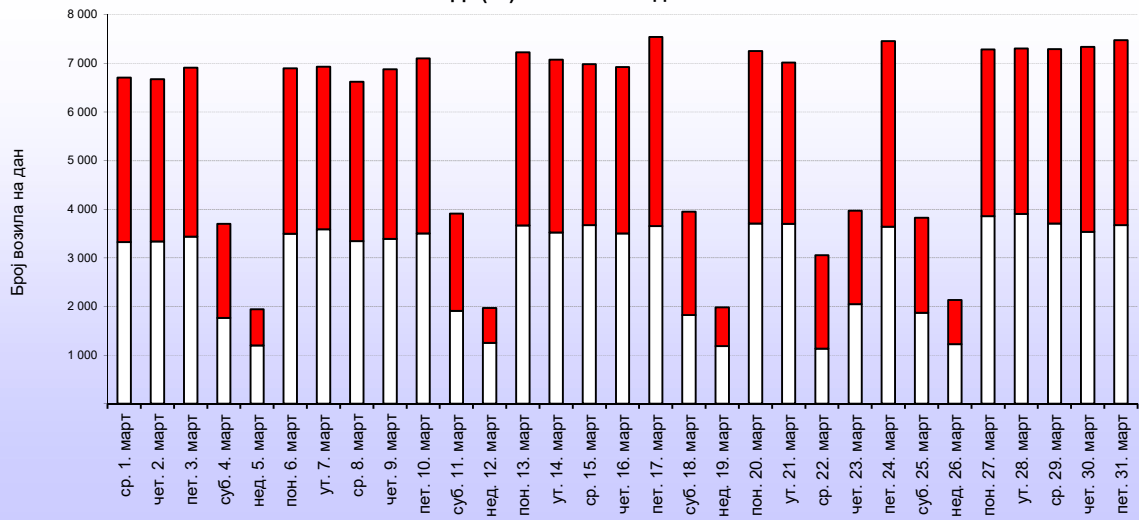

ПМДС(тв) = 4 504 воз/дан

ПМДС(тв) № 782 воз/дан

ПМДС(тв) = 5 469 воз/дан

Мај 2023.

ПРОТОК ВОЗИЛА ПО ДАНИМА

Бројачко место : **Обилазница Београда** Пут број : **IA-1** Деоница : **петља Батајница - петља Београд**