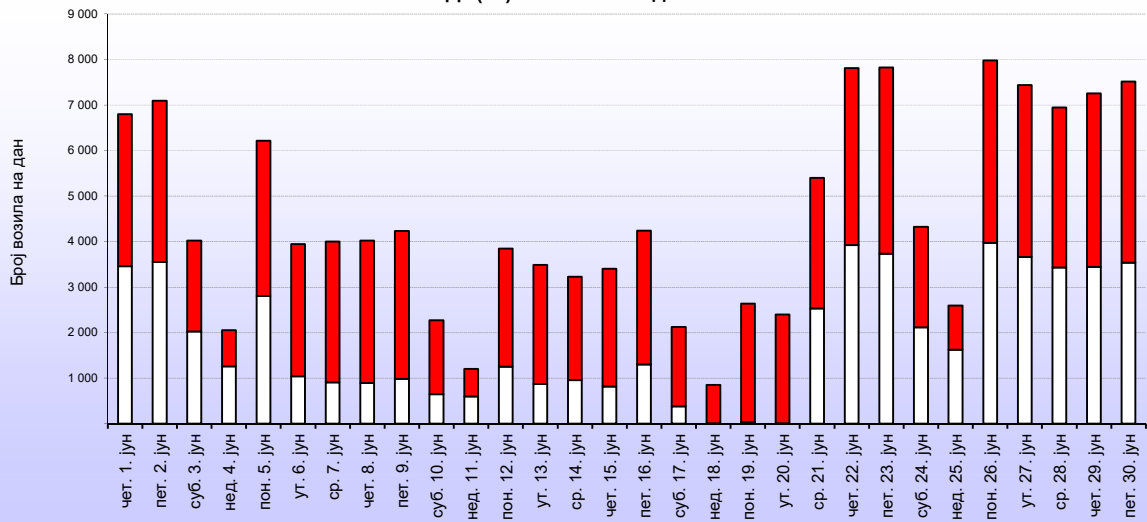

ПМДС(тв) =4 572 воз/дан

ПРОТОК ВОЗИЛА ПО ДАНИМА