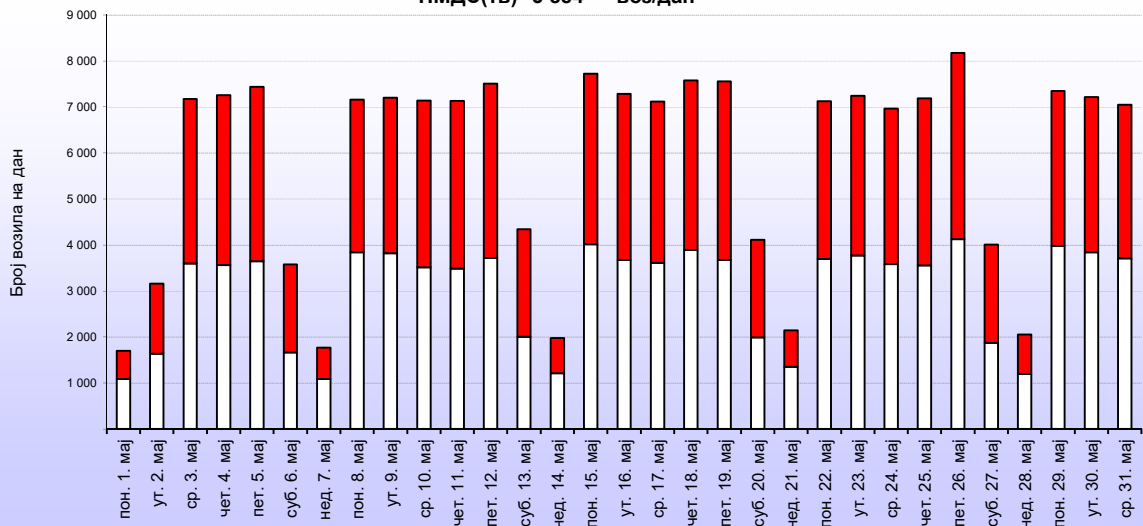

ПМДС(тв) =5 884 воз/дан

ПРОТОК ВОЗИЛА ПО ДАНИМА