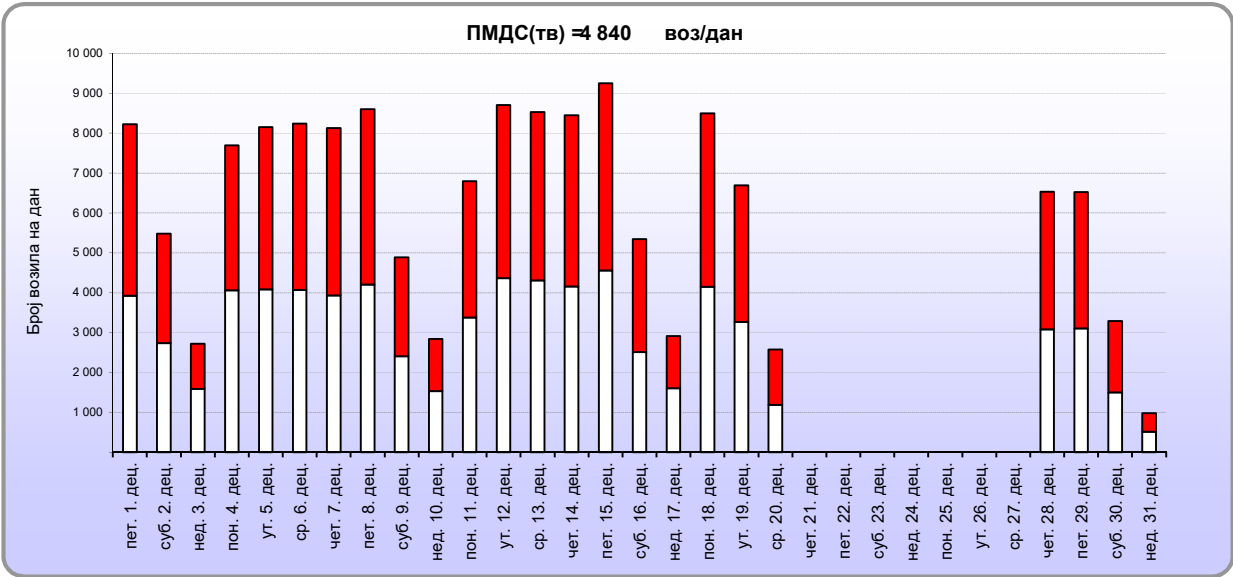

ПМДС(тв) № 776 воз/дан

Децембар 2023.

ПРОТОК ВОЗИЛА ПО ДАНИМА

Бројачко место : **Обилазница Београда** Пут број : **IA-1** Деоница : **петља Батајница - петља Београд**

Дан	1	2	3	4	5	6	7	8	9	10	11	12	13	14	15	16	17	18	19	20	21	22	23	24	Укупно	Мах	Час	
335	32	23	29	44	51	96	165	238	246	299	308	309	266	240	280	236	259	181	133	149	114	88	83	55	3924	309	12	
пет. 1. дец.	41	42	56	59	86	148	202	296	308	300	318	352	323	311	260	252	229	180	159	131	99	57	51	43	4303	352	12	
336	47	23	40	33	44	94	103	163	162	188	169	176	185	160	153	142	119	104	103	249	121	66	47	49	2740	249	20	
суб. 2. дец.	50	40	53	46	58	99	136	148	182	172	187	196	169	171	324	208	123	72	78	48	48	53	41	36	2738	324	15	
337	54	30	32	34	33	52	67	91	82	82	69	79	80	74	67	81	84	80	60	90	79	82	57	39	1588	92	9	
нед. 3. дец.	29	31	32	34	23	33	38	45	45	64	78	66	62	81	52	54	68	50	45	49	50	42	35	30	1136	81	14	
338	36	34	34	30	54	111	168	296	274	266	268	291	266	264	271	296	243	193	173	160	118	98	67	52	4063	296	8	
пон. 4. дец.	46	31	44	32	63	123	191	297	319	282	104	131	166	235	381	244	233	191	135	120	83	64	59	57	3631	381	15	
339	45	42	30	34	53	123	190	267	248	327	295	265	264	288	266	297	263	195	134	131	125	103	63	55	4083	327	10	
ут. 5. дец.	58	41	58	38	73	140	226	312	312	273	289	276	318	338	242	178	142	183	207	123	85	56	45	54	4067	338	14	
340	49	28	36	38	55	129	172	251	241	322	288	285	281	288	307	267	233	190	145	118	133	108	72	30	4086	322	10	
ср. 6. дец.	44	38	43	51	67	130	216	310	317	299	285	296	300	307	313	264	242	153	139	116	84	64	54	42	4174	317	9	
341	43	26	32	38	46	127	152	248	250	269	312	218	287	257	278	286	241	194	141	134	123	101	75	55	3933	312	11	
чет. 7. дец.	43	42	31	51	63	148	225	294	301	311	309	307	295	308	275	268	225	169	157	135	84	71	43	40	4195	311	10	
342	49	38	34	41	61	116	168	257	277	301	313	287	272	280	269	282	256	223	147	134	146	104	85	63	4203	313	11	
пет. 8. дец.	57	45	49	61	71	144	205	300	324	285	316	345	327	309	259	256	311	194	168	121	74	63	57	53	4394	345	12	
343	68	46	32	40	38	99	99	156	142	161	132	166	155	172	153	126	109	91	89	74	61	70	69	56	2404	172	14	
суб. 9. дец.	40	59	48	44	57	105	167	175	163	187	169	204	168	170	159	118	109	86	58	57	37	31	40	31	2482	204	12	
344	45	31	39	28	48	55	71	74	69	77	74	60	63	68	92	80	82	53	72	84	75	68	58	49	1535	92	15	
нед. 10. дец.	35	44	35	30	34	45	50	73	79	73	64	85	91	58	60	67	53	64	45	64	41	44	46	29	1309	91	13	
345	23	16	21	29	49	112	173	275	269	306	329	287	274	199	0	0	195	190	191	144	120	107	86	74	3379	329	11	
пон. 11. дец.	41	38	42	29	60	118	213	288	390	320	298	294	277	127	0	0	179	183	148	146	80	57	46	45	3419	390	9	
346	59	35	41	45	45	113	186	264	282	341	340	334	303	292	273	279	251	226	148	126	131	117	70	61	4362	341	10	
ут. 12. дец.	42	49	42	45	81	148	228	276	301	251	375	283	338	343	335	280	252	167	177	111	71	61	49	41	4346	375	11	
347	64	52	42	49	52	115	211	233	253	336	328	328	313	307	274	284	225	210	145	140	125	99	86	51	4312	336	10	
ср. 13. дец.	44	37	39	43	73	154	206	243	318	314	323	303	318	341	304	270	252	166	117	126	63	63	57	41	4215	341	14	
348	63	43	37	37	61	97	176	253	267	317	300	290	321	286	251	248	239	219	144	139	121	116	78	57	4160	321	13	
чет. 14. дец.	50	47	45	46	76	156	212	299	294	259	278	318	317	320	316	318	217	190	142	130	87	60	62	49	4288	320	14	
349	53	54	42	52	65	123	194	259	293	258	370	342	344	298	347	293	251	219	169	154	129	104	91	54	4558	370	11	
пет. 15. дец.	55	52	48	57	100	179	269	305	342	317	304	324	333	357	344	283	262	200	171	134	96	72	56	29	4689	357	14	
350	42	46	41	43	50	97	112	145	183	178	173	176	164	176	158	121	117	107	79	68	70	67	53	44	2510	183	9	
суб. 16. дец.	66	60	59	58	73	128	159	165	222	178	214	195	220	194	161	111	120	92	87	66	58	48	48	51	2833	222	9	
351	39	25	33	35	32	44	57	71	68	85	90	84	79	82	93	104	100	64	62	57	56	76	86	85	52	1603	104	16
нед. 17. дец.	32	39	36	36	37	44	58	73	80	51	70	69	73	76	73	58	70	52	59	64	39	34	44	43	1310	80	9	
352	40	22	37	42	62	104	166	271	269	284	275	281	291	283	263	303	255	234	176	154	134	90	55	60	4151	303	16	
пон. 18. дец.	55	37	48	40	73	121	222	315	338	336	299	315	275	321	302	287	240	196	143	128	77	61	63	52	4344	338	9	
353	51	40	36	34	47	99	155	210	220	237	255	226	239	243	200	207	184	132	113	94	81	69	49	48	3269	255	11	
ут. 19. дец.	45	45	46	43	75	128	198	264	238	266	230	240	238	252	251	200	171	129	109	86	50	48	42	29	3423	266	10	
354	40	43	38	30	53	83	128	235	230	307	4	0	0	0	0	0	0	0	0	0	0	0	0	0	0	1191	307	10
ср. 20. дец.	34	35	31	50	61	124	206	275	306	262	0	0	0	0	0	0	0	0	0	0	0	0	0	0	0	1384	306	9
355	0	0	0	0	0	0	0	0	0	0	0	0	0	0	0	0	0	0	0	0	0	0	0	0	0	0	0	1
чет. 21. дец.	0	0	0	0	0	0	0	0	0	0	0	0	0	0	0	0	0	0	0	0	0	0	0	0	0	0	0	1
356	0	0	0	0	0	0	0	0	0	0	0	0	0	0	0	0	0	0	0	0	0	0	0	0	0	0	0	1
пет. 22. дец.	0	0	0	0	0	0	0	0	0	0	0	0	0	0	0	0	0	0	0	0	0	0	0	0	0	0	0	1
357	0	0	0	0	0	0	0	0	0	0	0	0	0	0	0	0	0	0	0	0	0	0	0	0	0	0	0	1
суб. 23. дец.	0	0	0	0	0	0	0	0	0	0	0	0	0	0	0	0	0	0	0	0	0	0	0	0	0	0	0	1
358	0	0	0	0	0	0	0	0	0	0	0	0	0	0	0	0	0	0	0	0	0	0	0	0	0	0	0	1
нед. 24. дец.	0	0	0	0	0	0	0	0	0	0	0	0	0	0	0	0	0	0	0	0	0	0	0	0	0	0	0	1
359	0	0	0	0	0	0	0	0	0	0	0	0	0	0	0	0	0	0	0	0	0	0	0	0	0	0	0	1
пон. 25. дец.	0	0	0	0	0	0	0	0	0	0	0	0	0	0	0	0	0	0	0	0	0	0	0	0	0	0	0	1
360	0	0	0	0	0	0	0	0	0	0	0	0	0	0	0	0	0	0	0	0	0	0	0	0	0	0	0	1
ут. 26. дец.	0	0	0	0	0	0	0	0	0	0	0	0	0	0	0	0	0	0	0	0	0	0	0	0	0	0	0	1
361	0	0	0	0	0	0	0	0	0	0	0	0	0	0	0	0	0	0	0	0	0	0	0	0	0	0	0	1
ср. 27. дец.	0	0	0	0	0	0	0	0	0	0	0	0	0	0	0	0	0	0	0	0	0	0	0	0	0	0	0	1
362	35	28	25	33	46	77	166	222	215	237	254	198	238	209	251	184	145	111	110	96	66	70	54	35	3085	254	11	
чет. 28. дец.	40	38	38	40	61	150	194	224	276	269	244	222	237	261	265	168	163	159	133	89	60	40	49	31	3449	276	9	
363	35	23	21	32	53	98	151	195	18																			