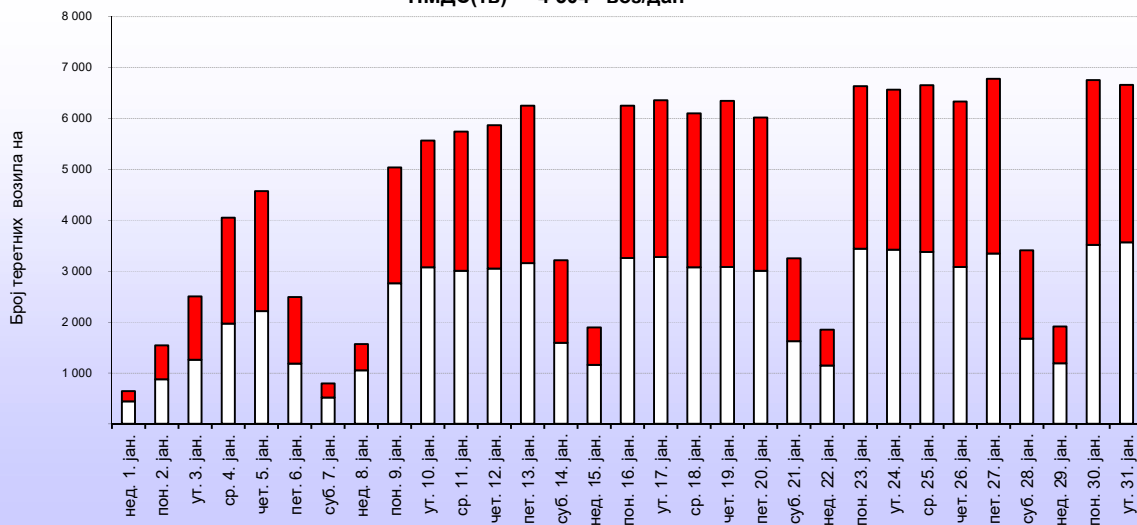

ПМДС(тв) = 4 504 воз/дан

ПМДС(тв) № 782 воз/дан

ПМДС(тв) = 5 469 воз/дан

Мај 2023.

ПРОТОК ВОЗИЛА ПО ДАНИМА

Бројачко место : **Обилазница Београда** Пут број : **IA-1** Деоница : **петља Батајница - петља Београд**